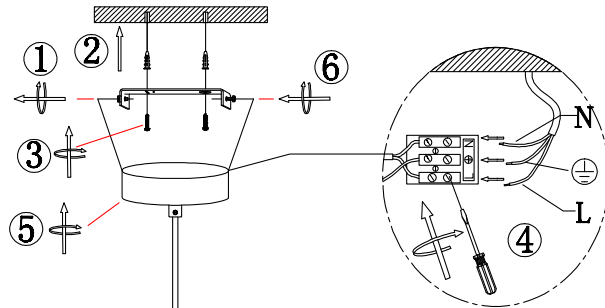

GLOBO

LIGHTING

www.globo-lighting.com

B

21005H

1x MAX 40W E27
230V~ 50Hz

GLOBO Handels GmbH
Gewerbestrasse 3
A-9184 Sankt Peter
Austria