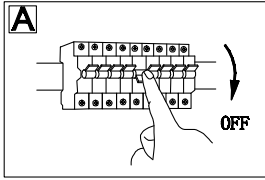

GLOBO

LIGHTING

www.globo-lighting.com

B

21005H

1x MAX 40W E27
230V~ 50Hz

GLOBO Handels GmbH
Gewerbestrasse 3
A-9184 Sankt Peter
Austria