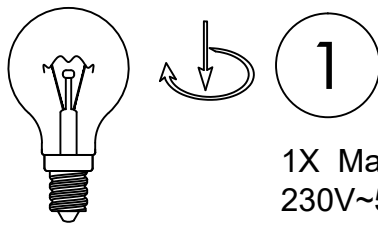

GLOBO

LIGHTING

21027M
21027N
21027S
21027SA

1X Max 25W E14
230V~50Hz

GLOBO Handels GmbH
Gewerbestr. 3 A-9184
Sankt Peter
AUSTRIA
www.globo-lighting.com
office@globo-lighting.com