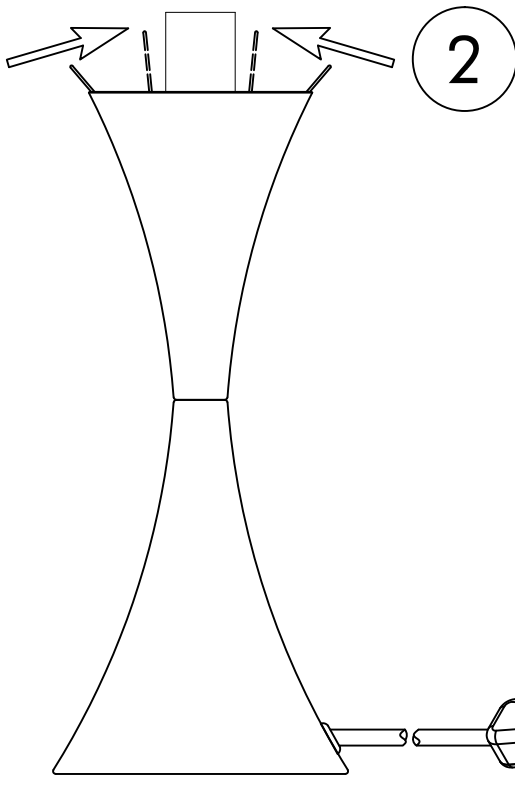

GLOBO

LIGHTING

21027M
21027N
21027S
21027SA

1X Max 25W E14
230V~50Hz

GLOBO Handels GmbH
Gewerbestr. 3 A-9184
Sankt Peter
AUSTRIA
www.globo-lighting.com
office@globo-lighting.com