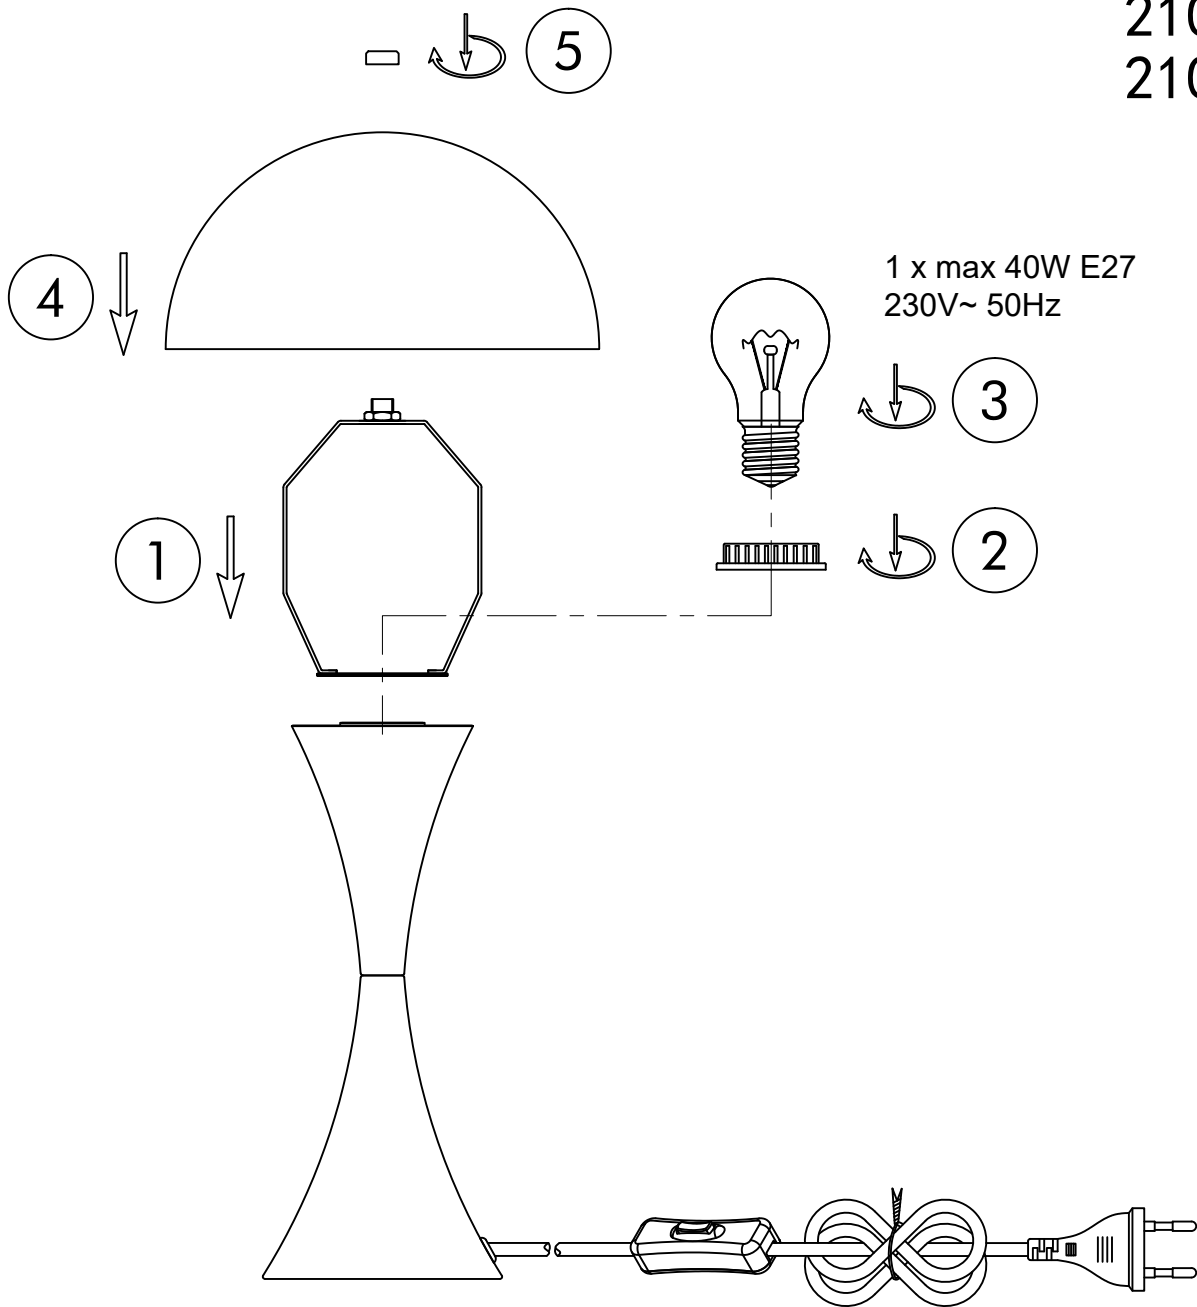

GLOBO

LIGHTING

21028M
21028N
21028S
21028W

GLOBO Handels GmbH
Gewerbestr. 3
A-9184 Sankt Peter
AUSTRIA

www.globo-lighting.com
office@globo-lighting.com