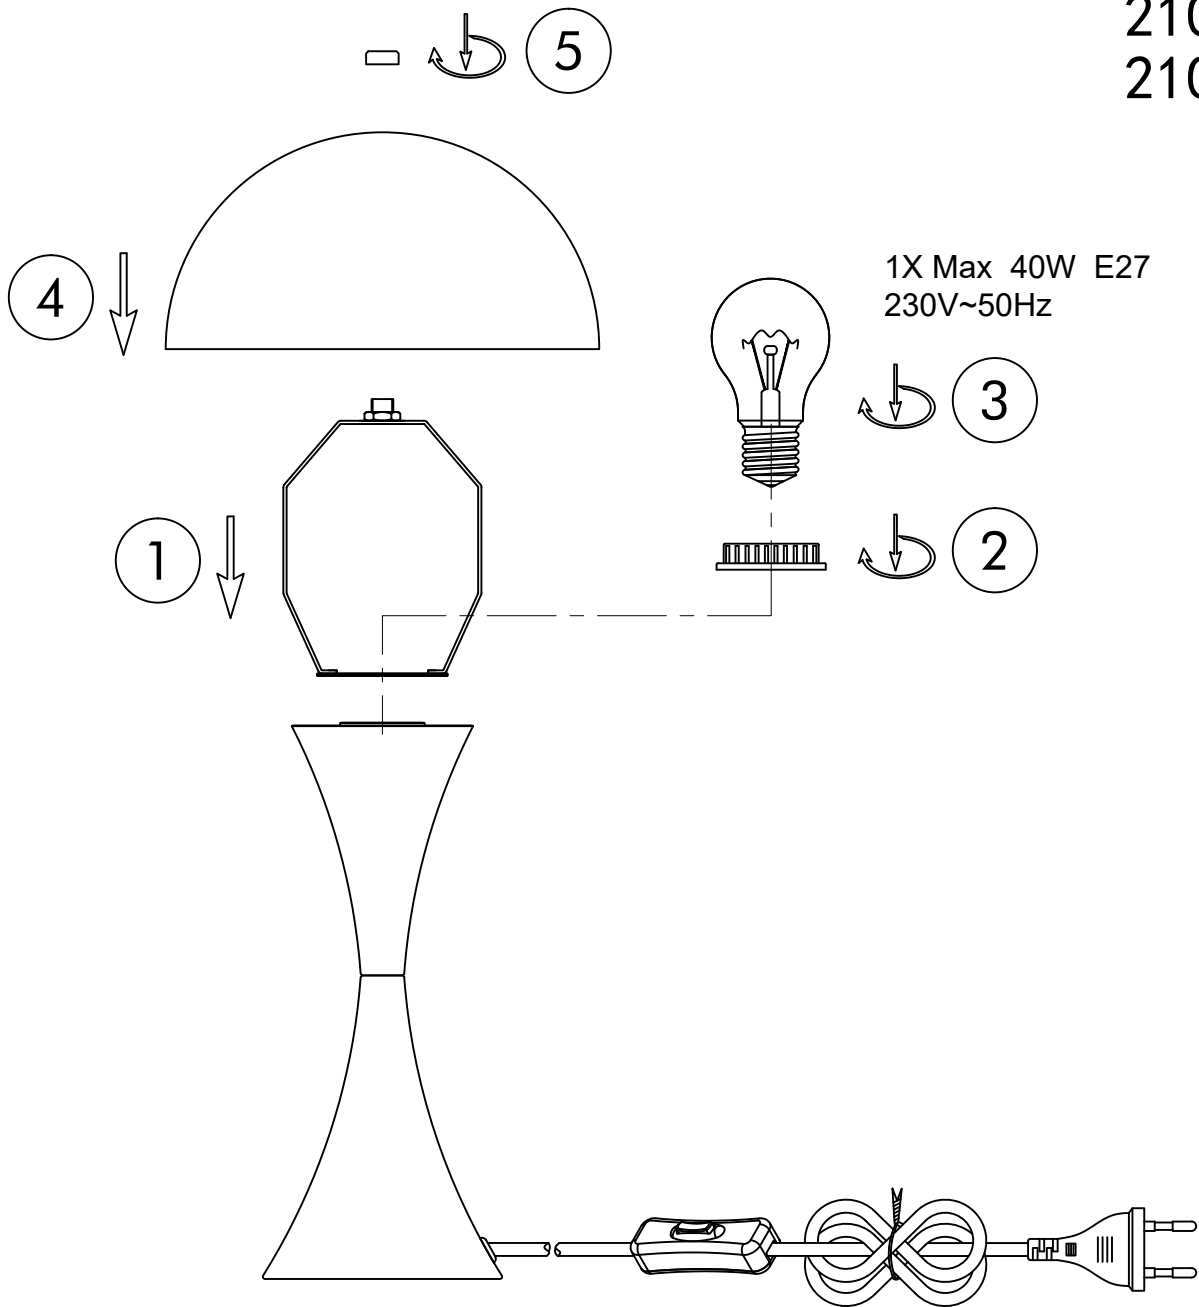

GLOBO

LIGHTING

21028M
21028N
21028S
21028W

GLOBO Handels GmbH
Gewerbestr. 3 A-9184
Sankt Peter
AUSTRIA
www.globo-lighting.com
office@globo-lighting.com