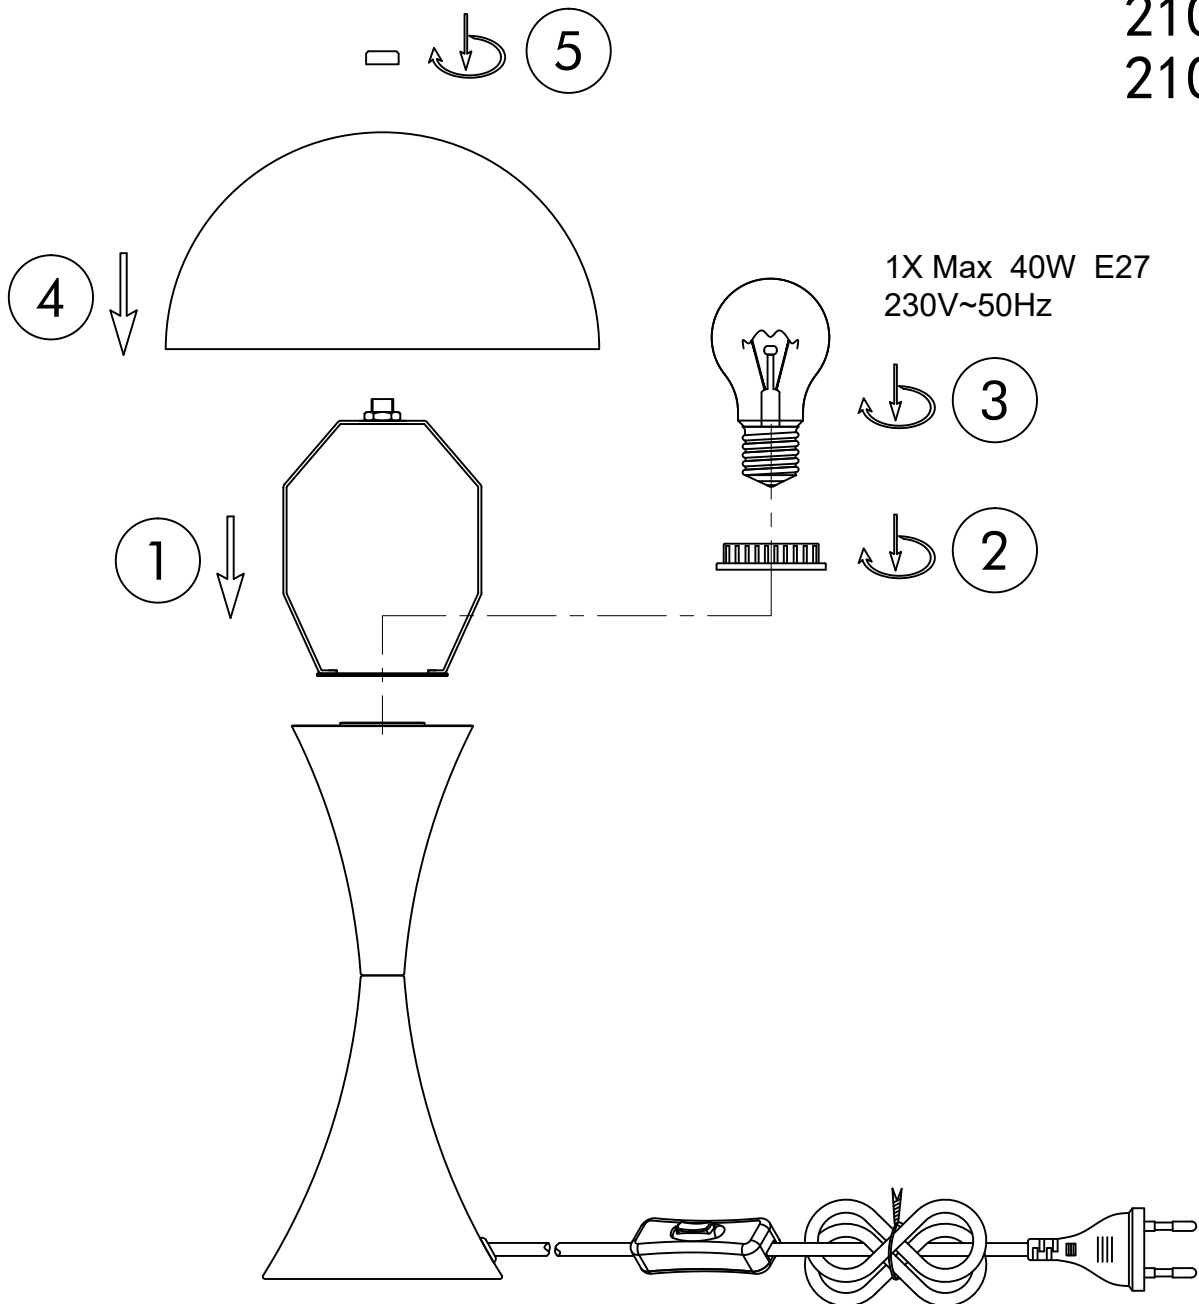

GLOBO

LIGHTING

21028M
21028N
21028S
21028W

GLOBO Handels GmbH
Gewerbestr. 3 A-9184
Sankt Peter
AUSTRIA
www.globo-lighting.com
office@globo-lighting.com