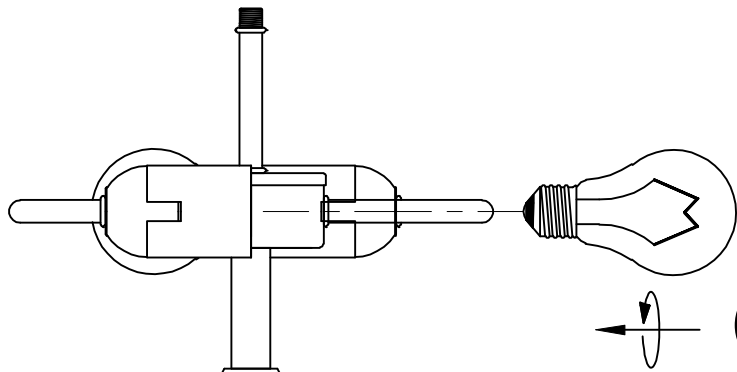

GLOBO

LIGHTING

21030N
21030M

2x Max 40W E27
230V~ 50Hz

GLOBO Handels GmbH
Gewerbestr. 3
A-9184 Sankt Peter
Austria
www.globo-lighting.com
office@globo-lighting.com