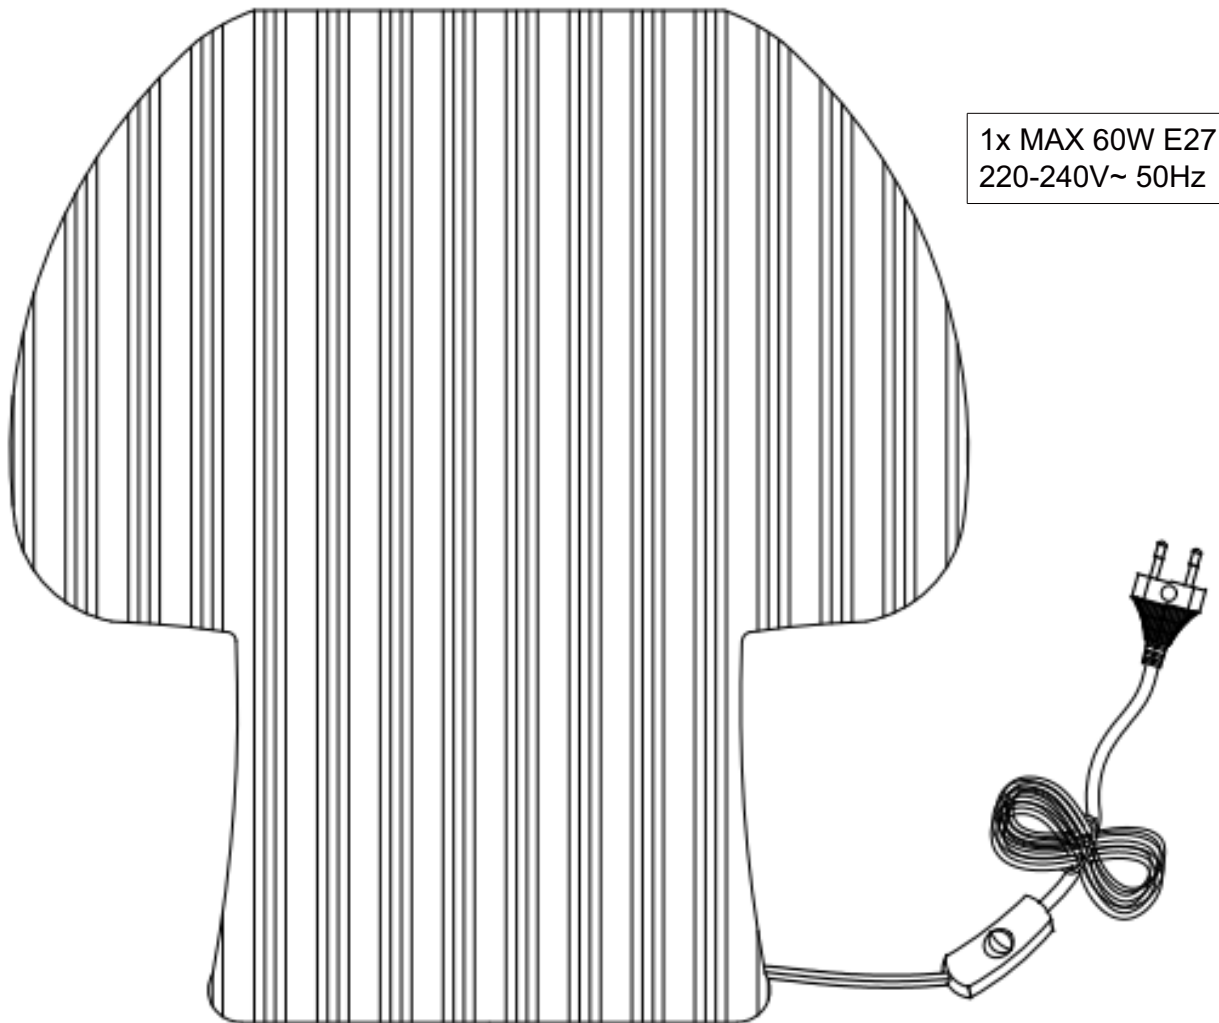

GLOBO

LIGHTING

21080

B

1x MAX 60W E27
220-240V~ 50Hz

GLOBO Handels GmbH
Gewerbestr. 3, A-9184 Sankt Peter, AUSTRIA
www.globo-lighting.com | office@globo-lighting.com