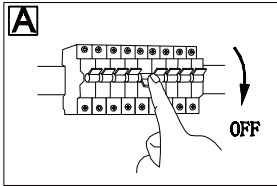

GLOBO

LIGHTING

21080

B

1x MAX 60W E27
220-240V~ 50Hz

GLOBO Handels GmbH
Gewerbestr. 3, A-9184 Sankt Peter, AUSTRIA
www.globo-lighting.com | office@globo-lighting.com