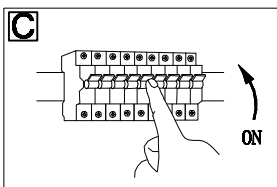

GLOBO

LIGHTING

21080

B

1x MAX 60W E27
220-240V~ 50Hz

GLOBO Handels GmbH
Gewerbestr. 3, A-9184 Sankt Peter, AUSTRIA
www.globo-lighting.com | office@globo-lighting.com