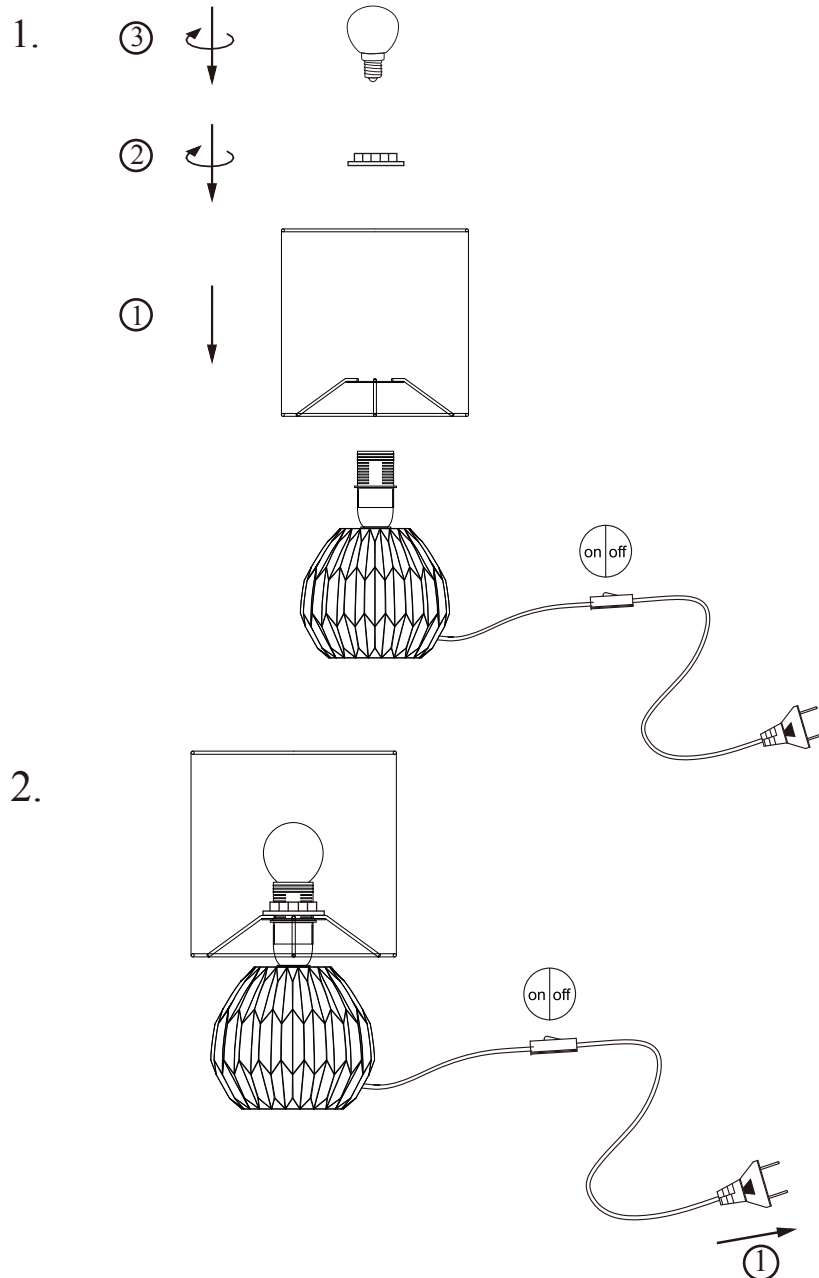

GLOBO

LIGHTING

21730W
21730G
21730P
21730B
21730S

1x MAX 40W E14
230V~ 50Hz

GLOBO Handels GmbH
Gewerbestr. 3
A-9184 Sankt Peter, Austria
www.globo-lighting.com
office@globo-lighting.com