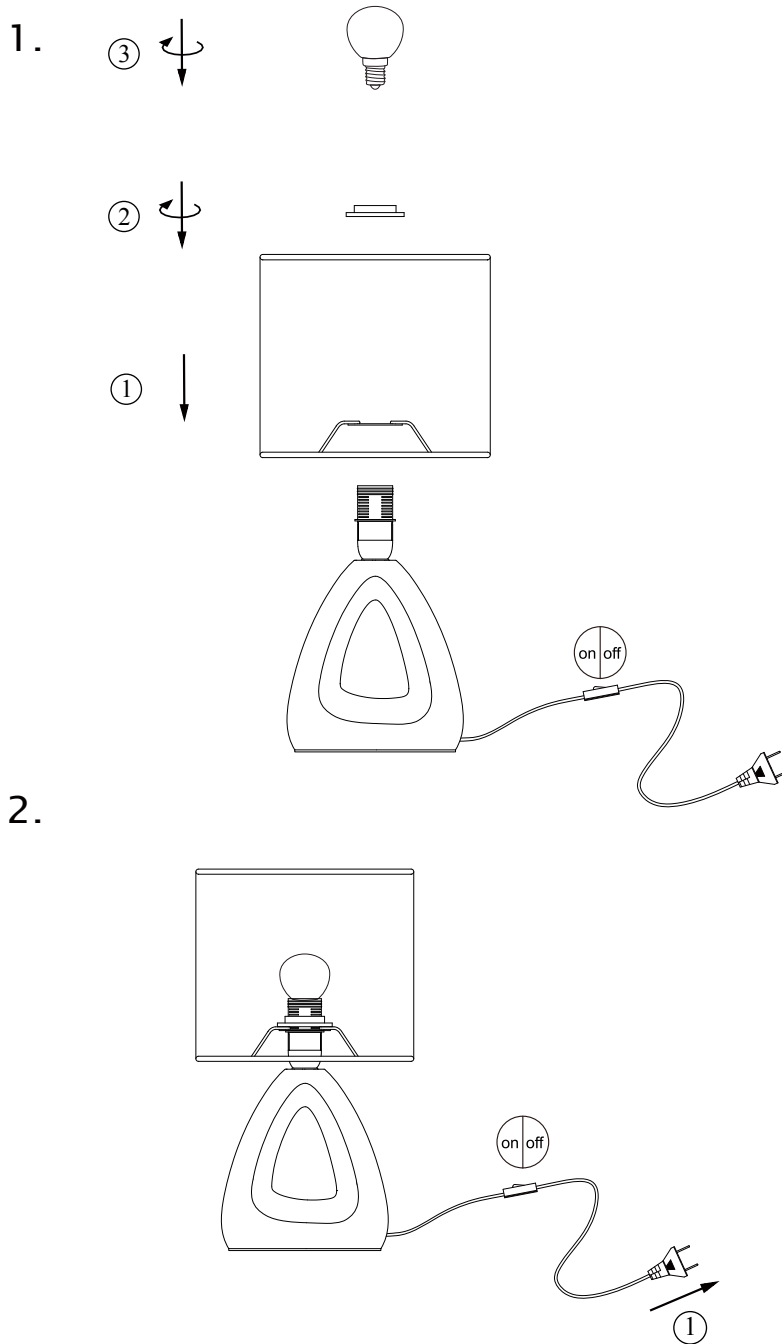

# GLOBO

LIGHTING

21731W  
21731G  
21731BG  
21731S

1x MAX 40W E14  
230V~ 50Hz

GLOBO Handels GmbH  
Gewerbstrasse 3  
A-9184 Sankt Peter, Austria  
[www.globo-lighting.com](http://www.globo-lighting.com)  
[office@globo-lighting.com](mailto:office@globo-lighting.com)