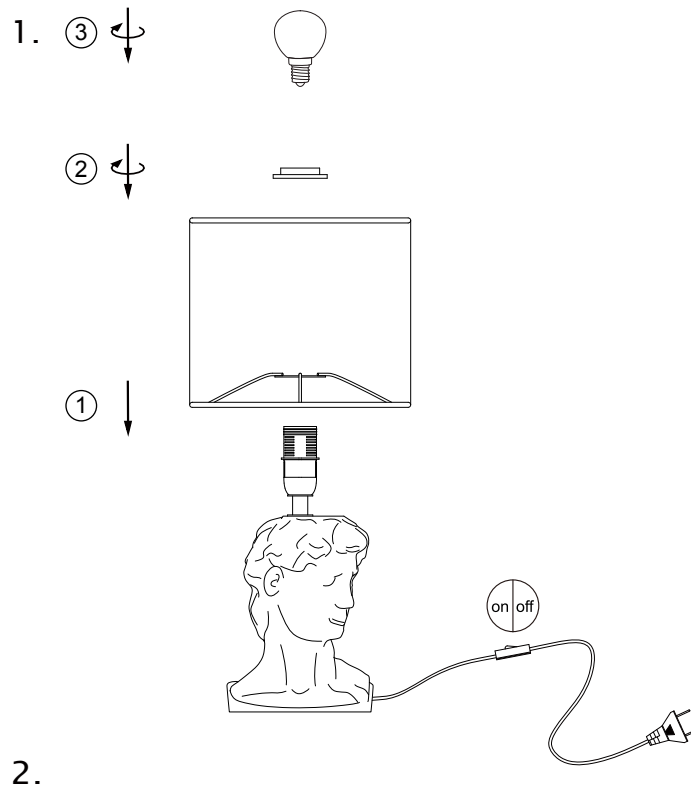

GLOBO

LIGHTING

21732W
21732CU
21732G

1x MAX 40W E14
230V~ 50Hz

2.

GLOBO Handels GmbH
Gewerbestr. 3
A-9184 Sankt Peter, Austria
www.globo-lighting.com
office@globo-lighting.com