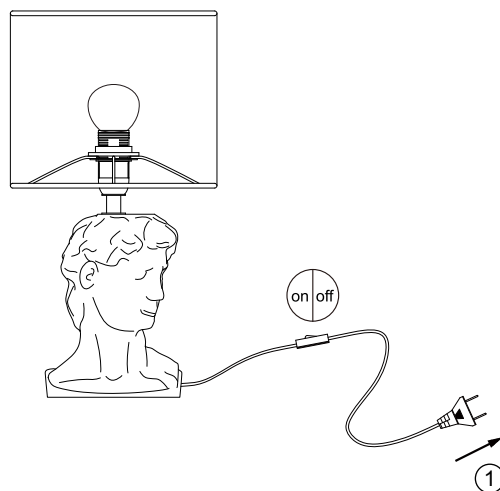

GLOBO

LIGHTING

21732W
21732CU
21732G

1x MAX 40W E14
230V~ 50Hz

2.

GLOBO Handels GmbH
Gewerbestr. 3
A-9184 Sankt Peter, Austria
www.globo-lighting.com
office@globo-lighting.com