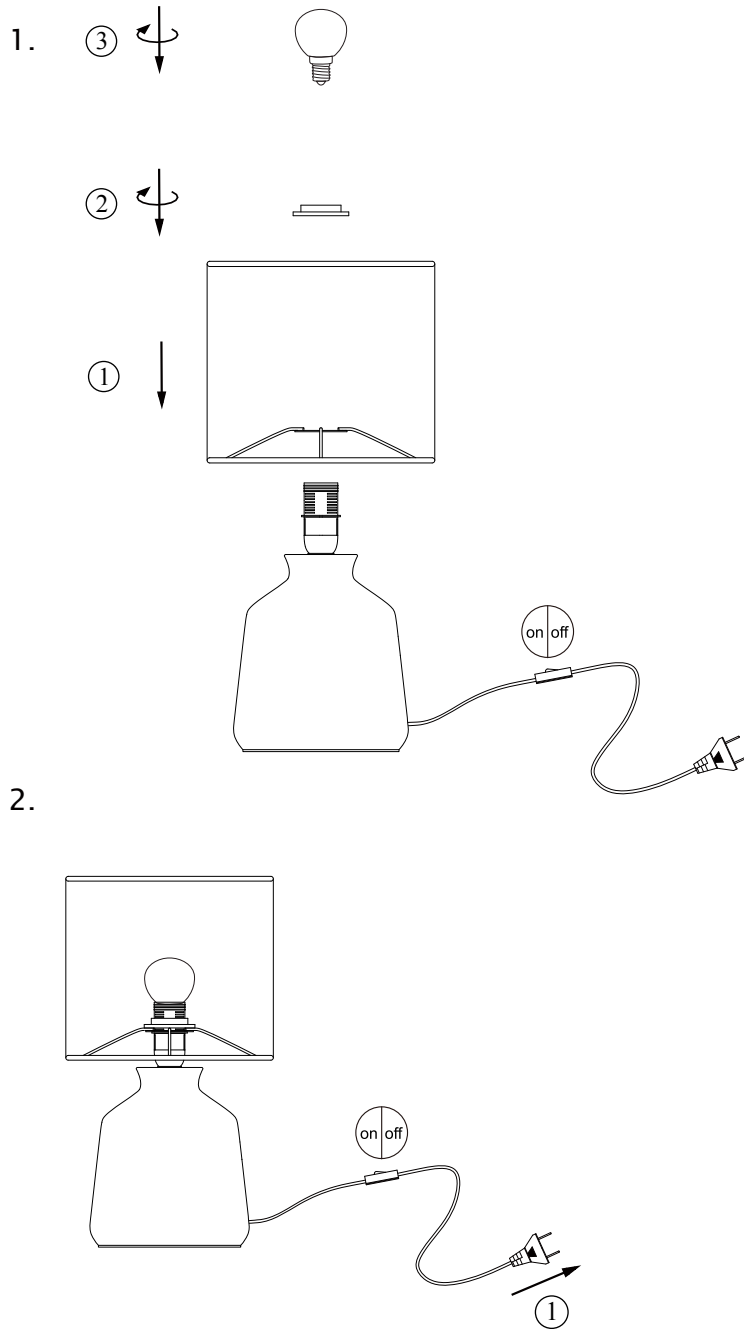

GLOBO

LIGHTING

21733W
21733CU
21733AS
21733BG
21733S

1x MAX 40W E14
230V~ 50Hz

GLOBO Handels GmbH
Gewerbestrasse 3
A-9184 Sankt Peter, Austria
www.globo-lighting.com
office@globo-lighting.com