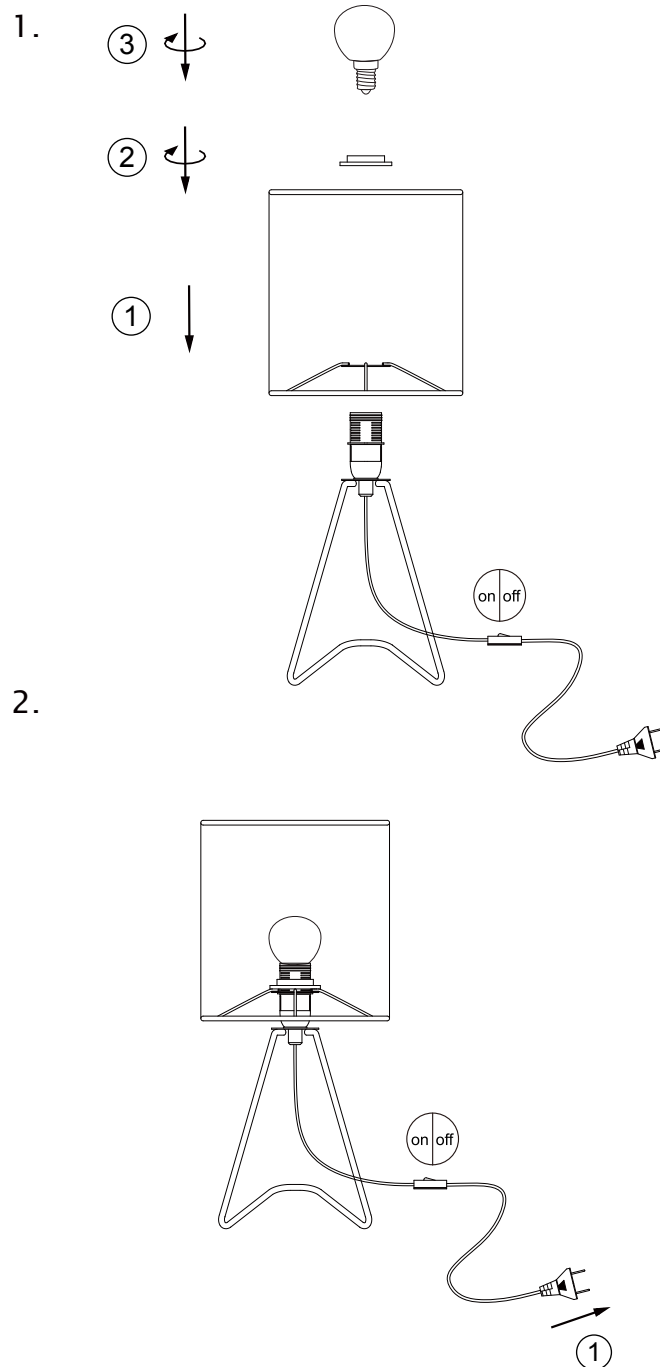

# GLOBO

LIGHTING

21734W  
21734G  
21734BG  
21734S

1x MAX 40W E14  
230V~ 50Hz

GLOBO Handels GmbH  
Gewerbestr. 3  
A-9184 Sankt Peter, Austria  
[www.globo-lighting.com](http://www.globo-lighting.com)  
[office@globo-lighting.com](mailto:office@globo-lighting.com)