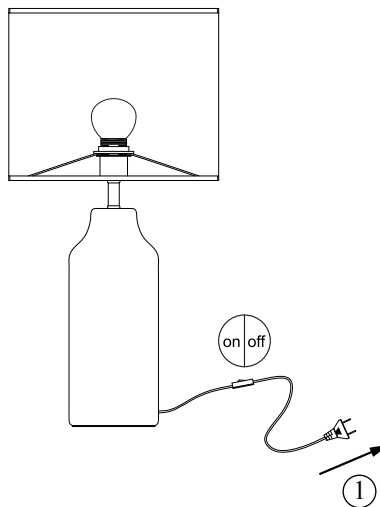

# GLOBO

LIGHTING

21736S  
21736G

1x MAX 60W E27  
230V~ 50Hz

1.

2.

GLOBO Handels GmbH  
Gewerbestr. 3  
A-9184 Sankt Peter, Austria  
[www.globo-lighting.com](http://www.globo-lighting.com)  
[office@globo-lighting.com](mailto:office@globo-lighting.com)