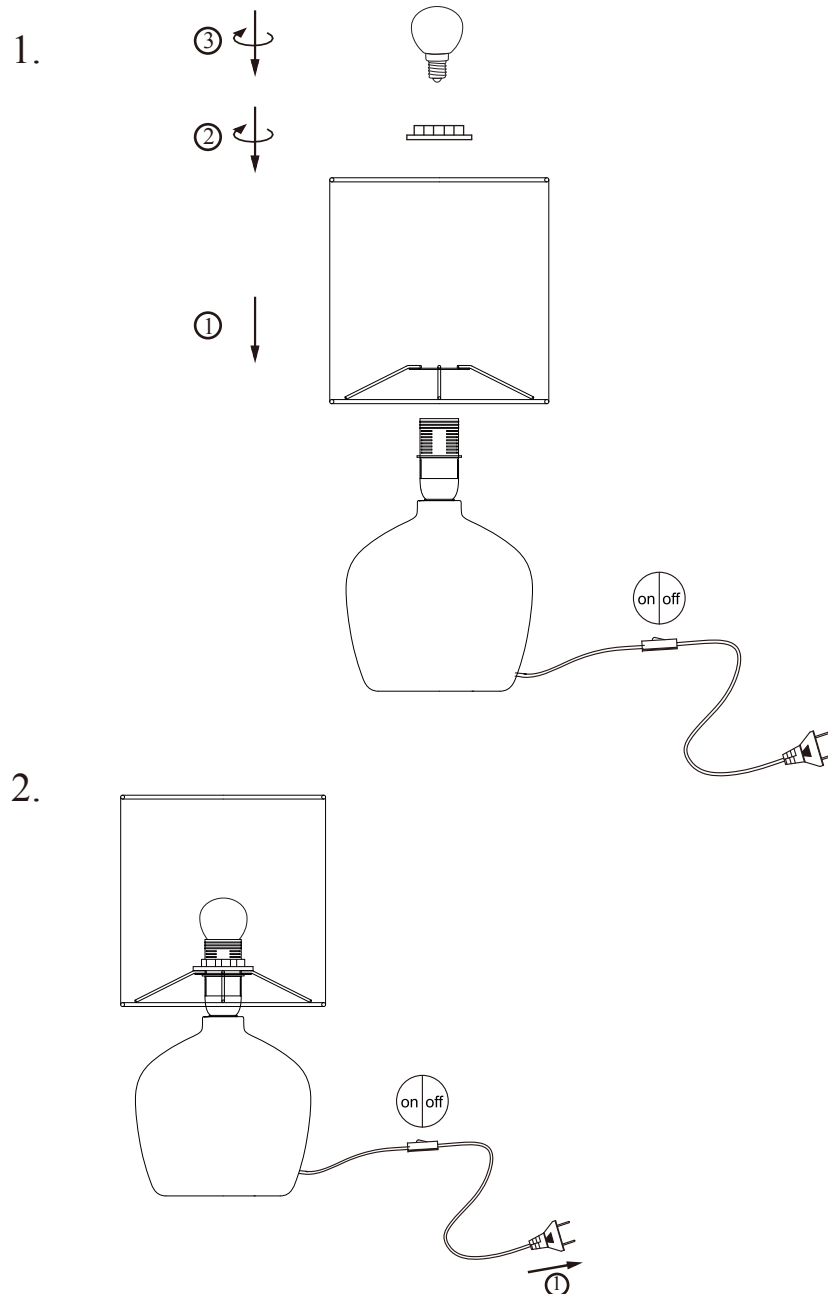

GLOBO

LIGHTING

21739W
21739G

1x MAX 40W E14
230V~ 50Hz

GLOBO Handels GmbH
Gewerbestr. 3
A-9184 Sankt Peter, Austria
www.globo-lighting.com
office@globo-lighting.com