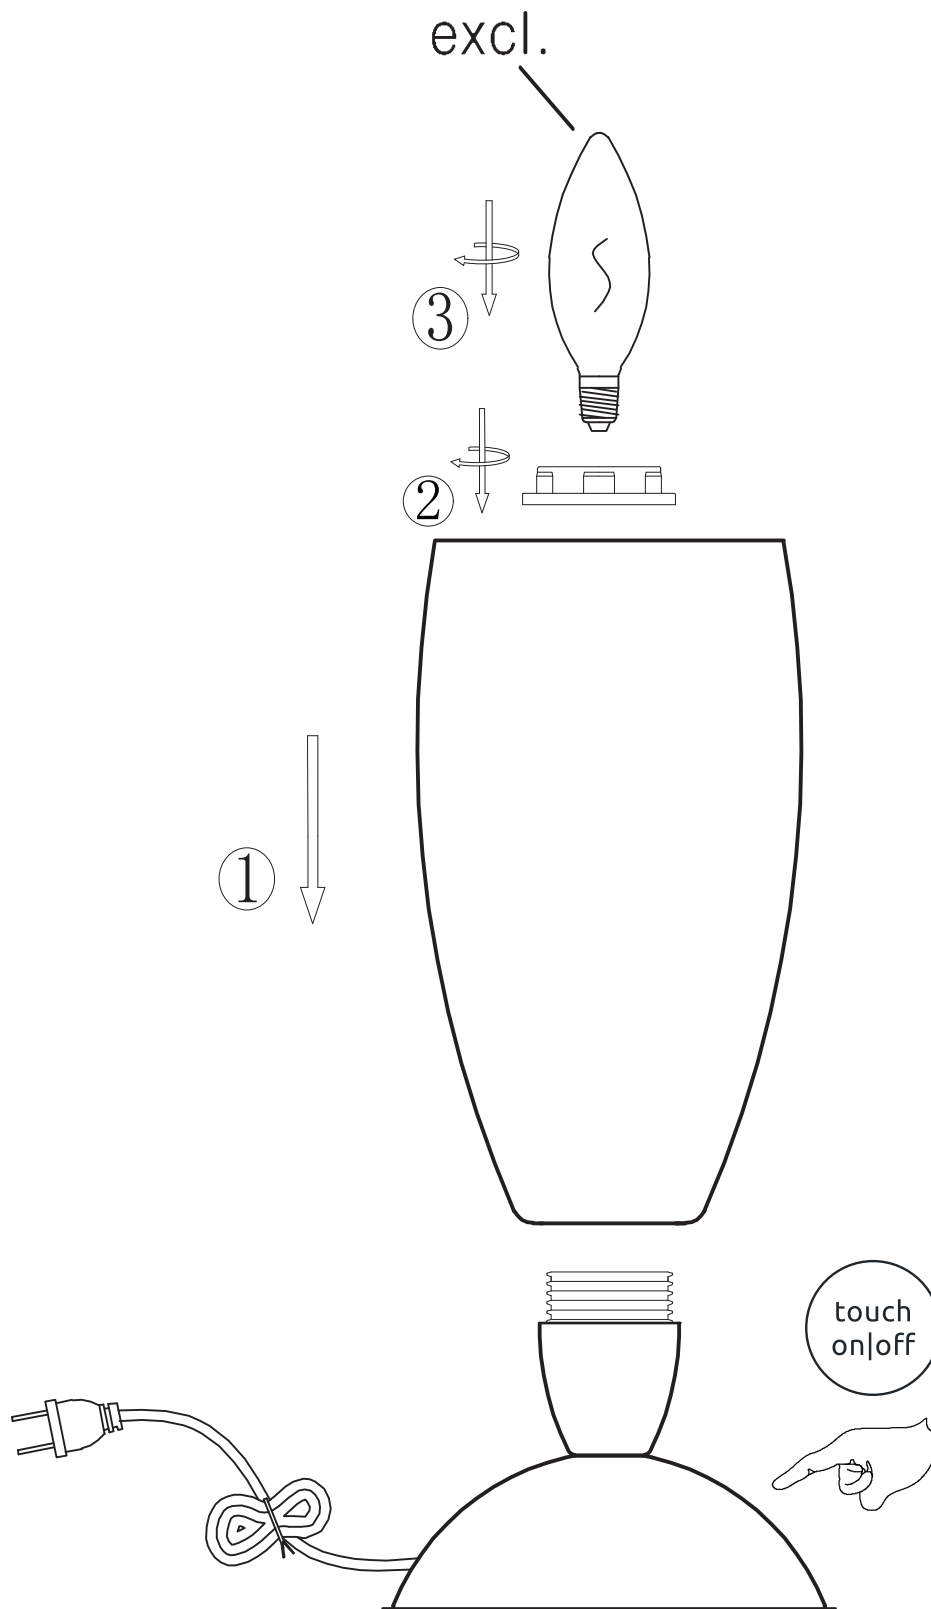

GLOBO

LIGHTING

21921

1x MAX 40W E14
230V~50Hz

GLOBO Handels GmbH
Gewerbestr. 3
A-9184 Sankt Peter, Austria
www.globo-lighting.com
office@globo-lighting.com