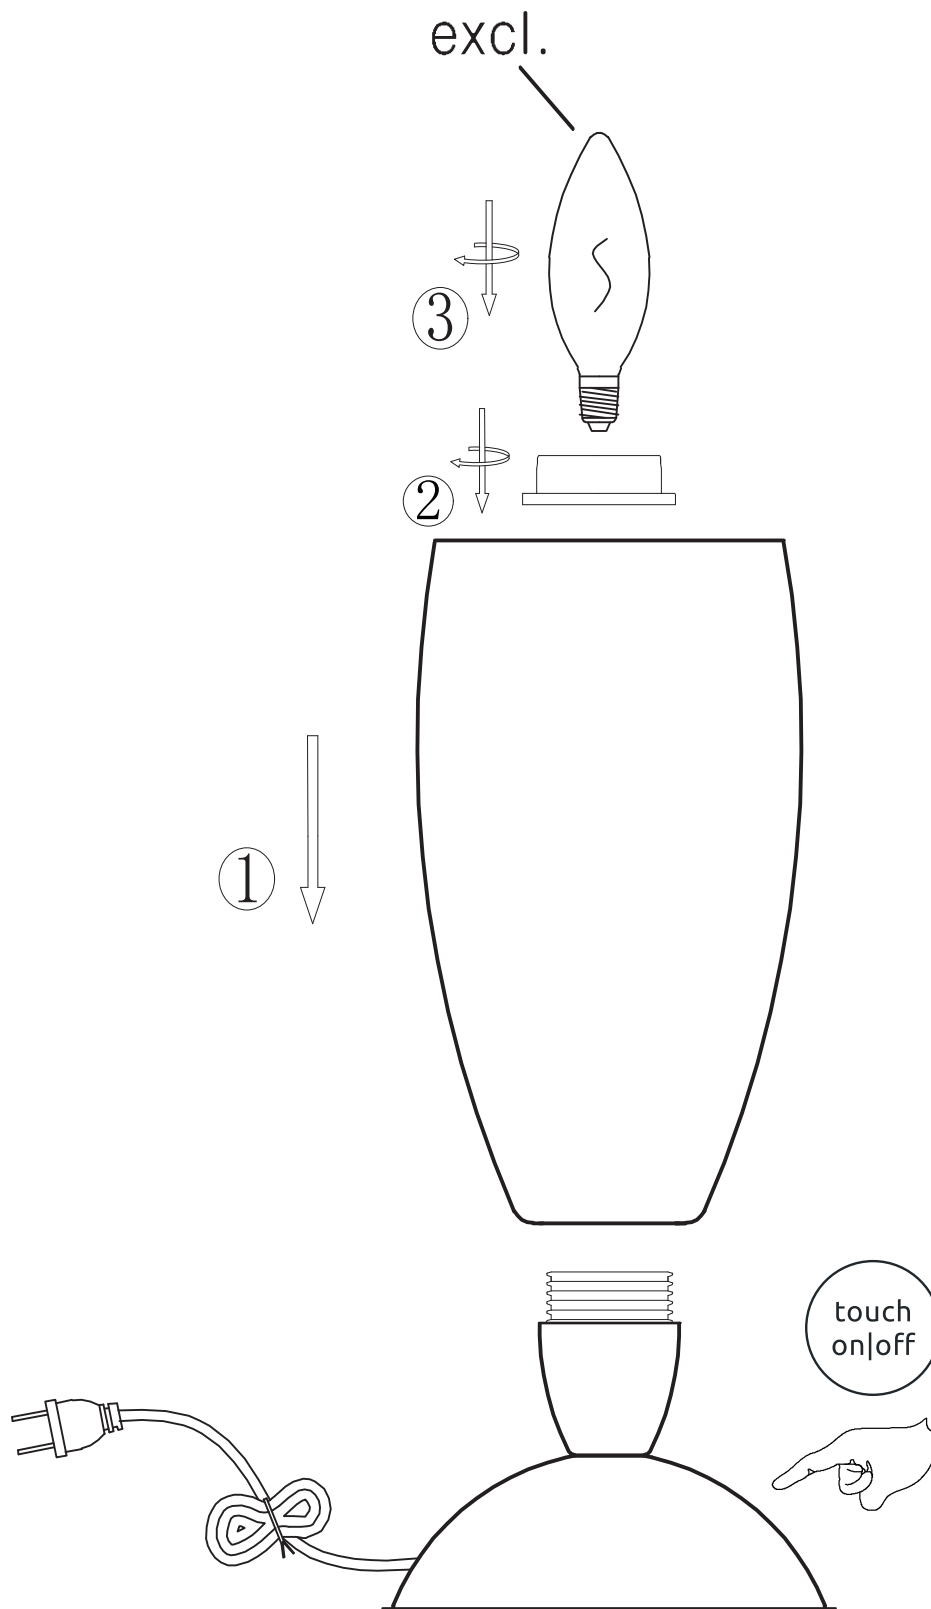

GLOBO

LIGHTING

21922

1x MAX 40W E14
230V~50Hz

GLOBO Handels GmbH
Gewerbestr. 3
A-9184 Sankt Peter, Austria
www.globo-lighting.com
office@globo-lighting.com