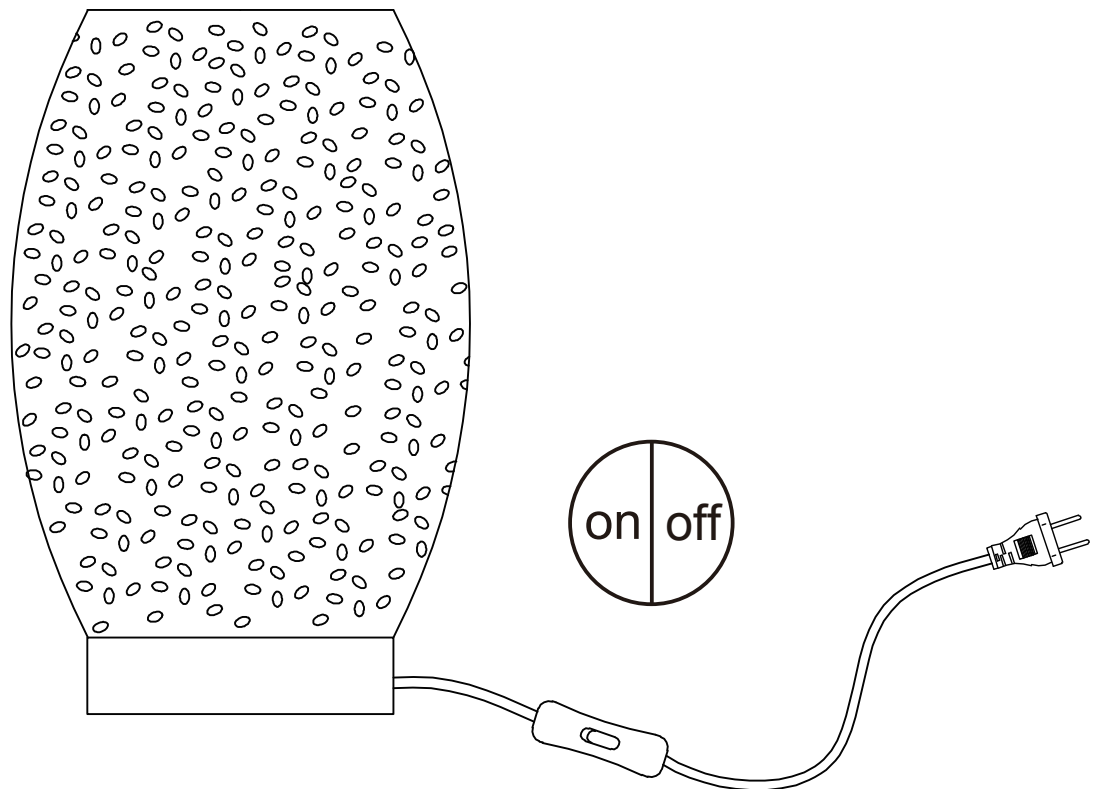

GLOBO

LIGHTING

24002S
24002W

1x MAX 40W E27
230V~ 50Hz

GLOBO Handels GmbH
Gewerbestr. 3
A-9184 Sankt Peter, Austria
office@globo-lighting.com
www.globo-lighting.com