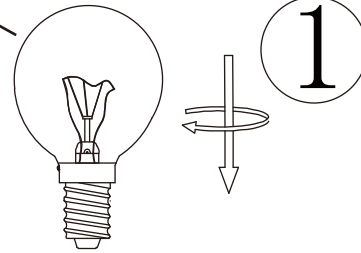

GLOBO

LIGHTING

24007M

excl.

MAX E14 25W 230V~50Hz

GLOBO Handels GmbH
Gewerbestr. 3
A-9184 Sankt Peter Austria
www.globo-lighting.com
office@globo-lighting.com