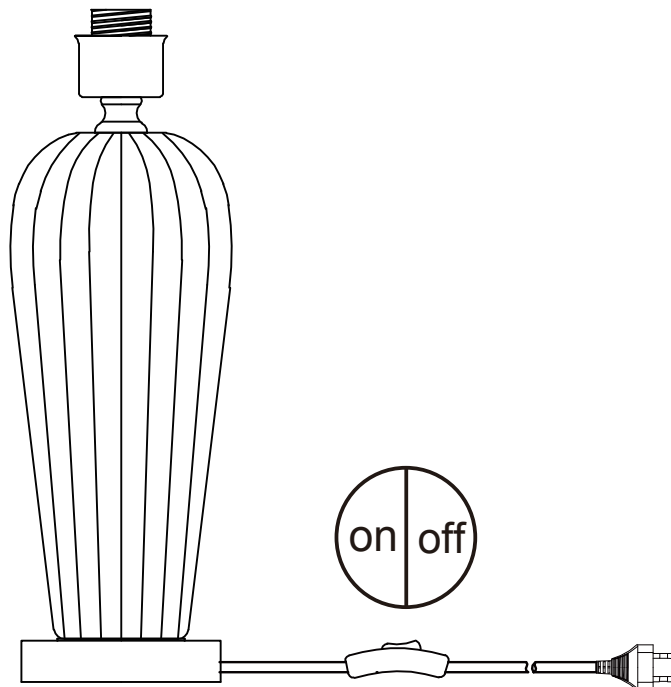

GLOBO

LIGHTING

www.globo-lighting.com
office@globo-lighting.com

24145B
24145W

1x MAX E27 40W
230V~ 50Hz

GLOBO Handels GmbH
Gewerbestr. 3
A-9184 Sankt Peter Austria