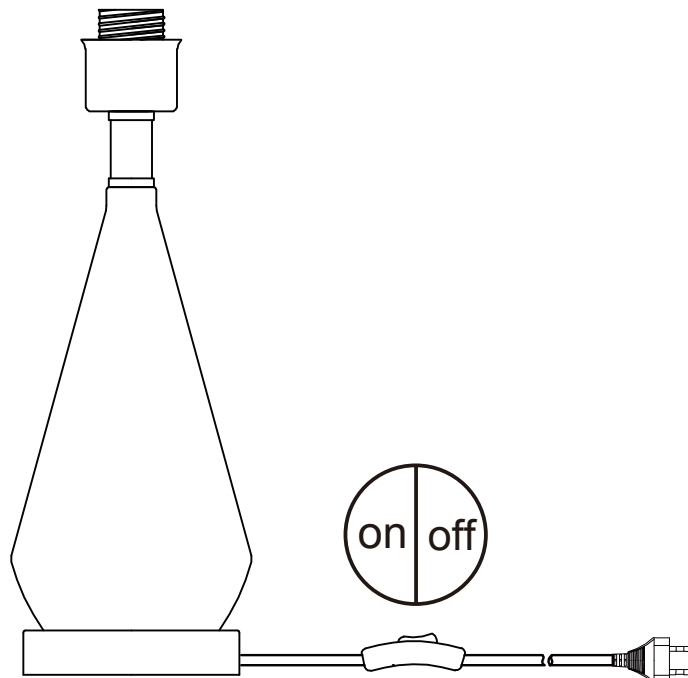

GLOBO

LIGHTING

www.globo-lighting.com
office@globo-lighting.com

24147B
24147W

1x MAX E27 40W
230V~ 50Hz

GLOBO Handels GmbH
Gewerbestr. 3
A-9184 Sankt Peter Austria