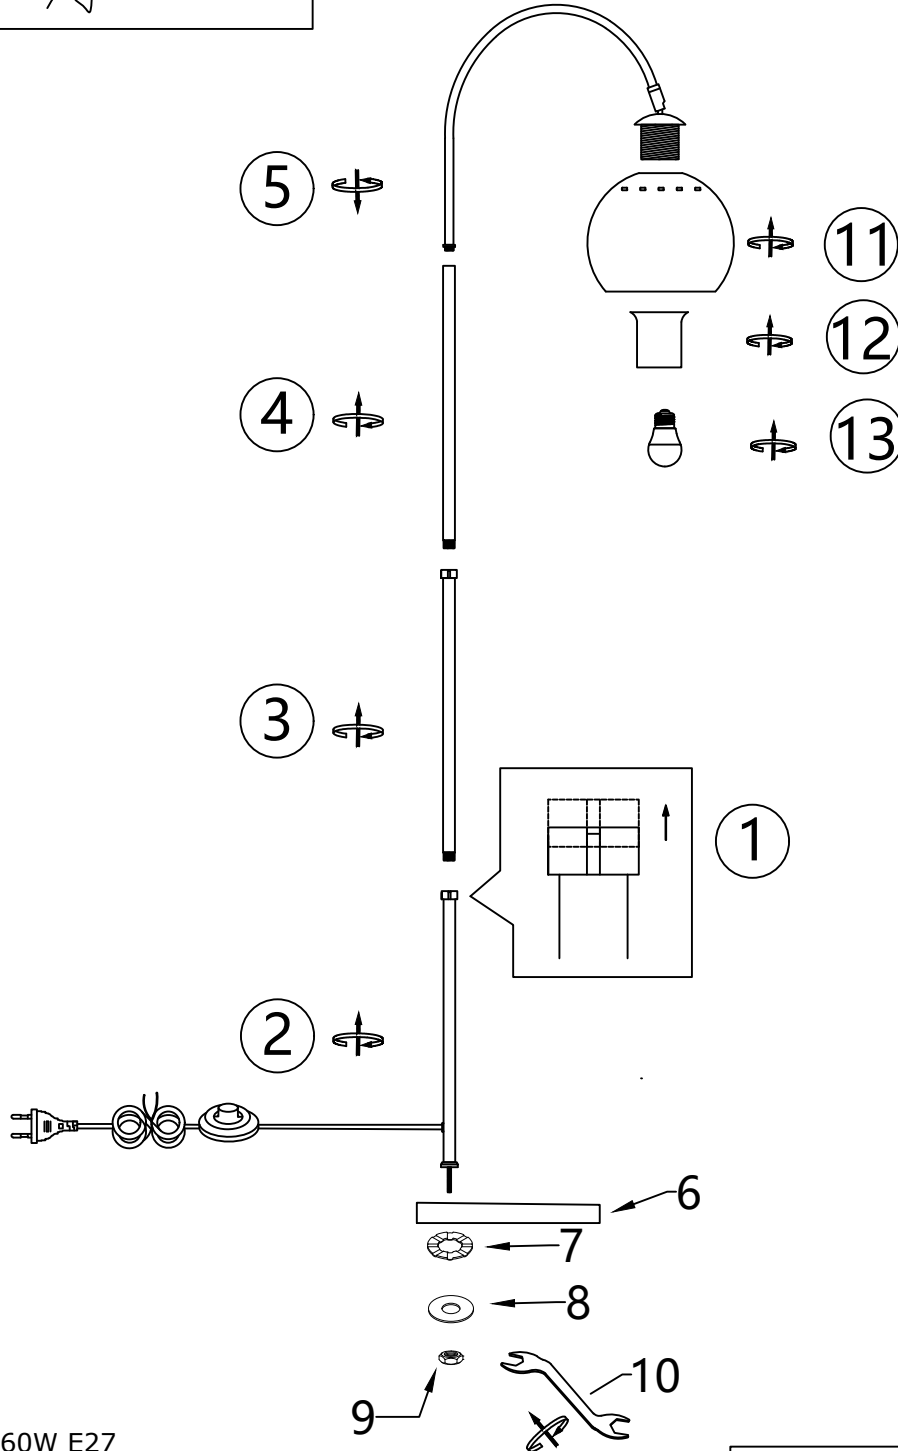

A

GLOBO

LIGHTING

24779B

24779W

24779S

24779N

B

1x max 60W E27
230V~ 50Hz

GLOBO Handels GmbH
Gewerbestr. 3
A-9184 Sankt Peter AUSTRIA
www.globo-lighting.com
office@globo-lighting.com

C