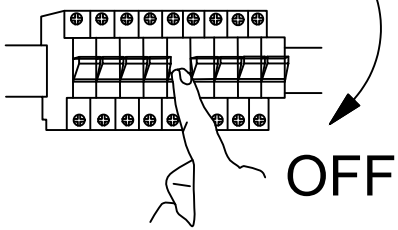

A

GLOBO

LIGHTING

24779B

24779W

24779S

B

1x max 60W E27
230V~ 50Hz