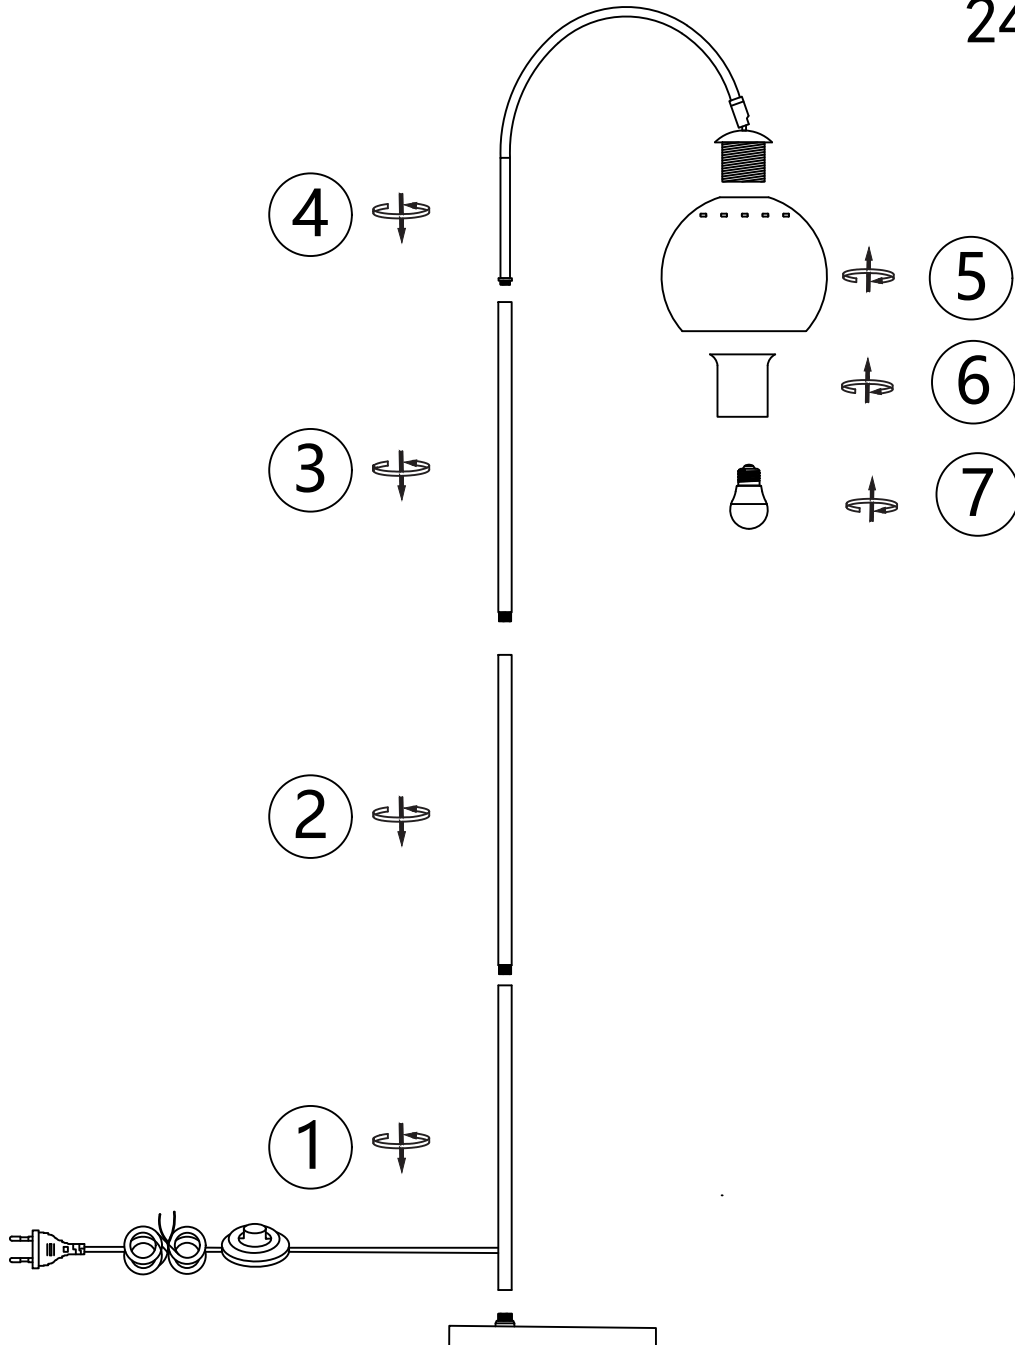

A

GLOBO

LIGHTING

24779B

24779W

24779S

B

1x max 60W E27
230V~ 50Hz