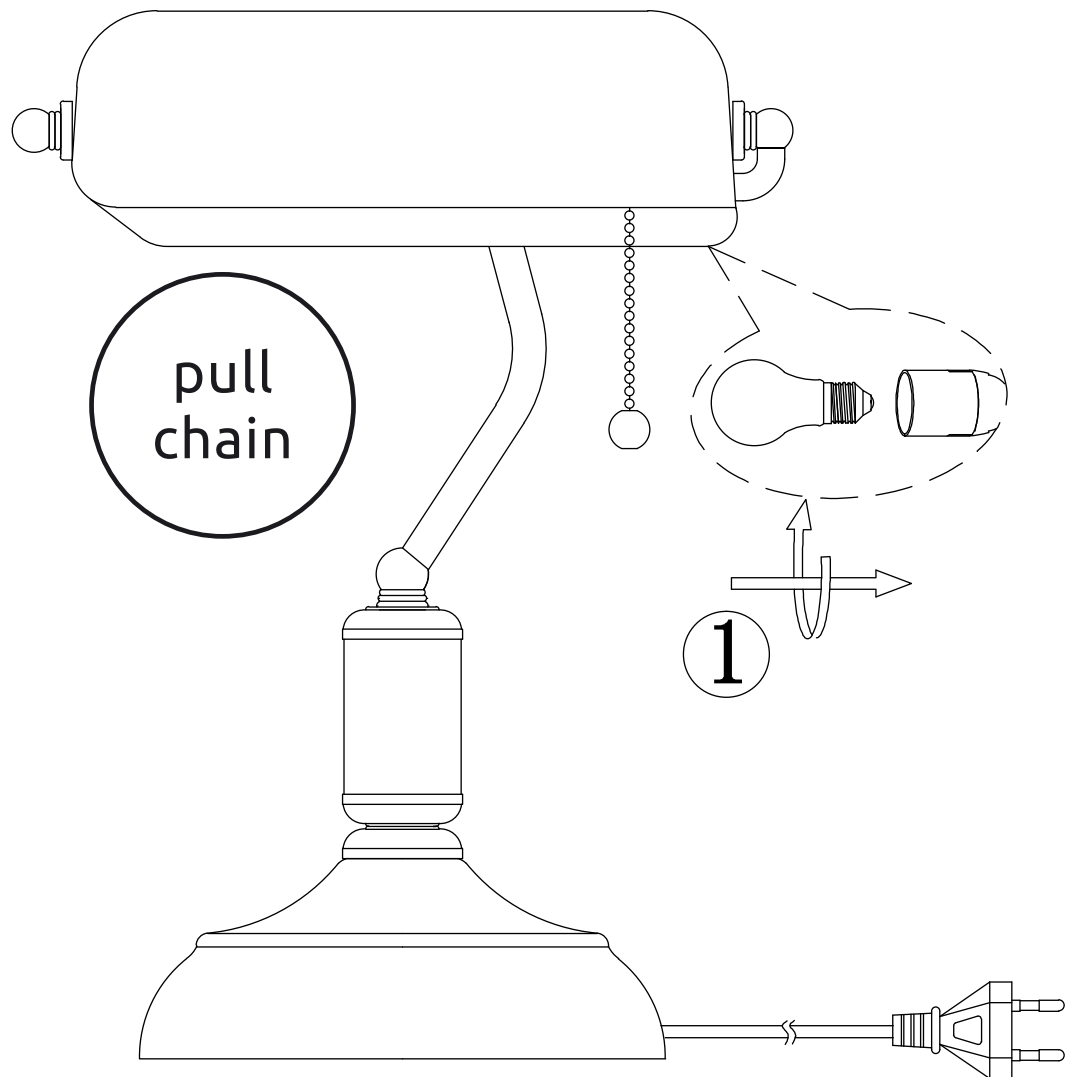

GLOBO

LIGHTING

2491A

1x MAX 40W E27
230V~ 50Hz

GLOBO Handels GmbH
Gewerbestr. 3
A-9184 Sankt Peter Austria
www.globo-lighting.com
office@globo-lighting.com