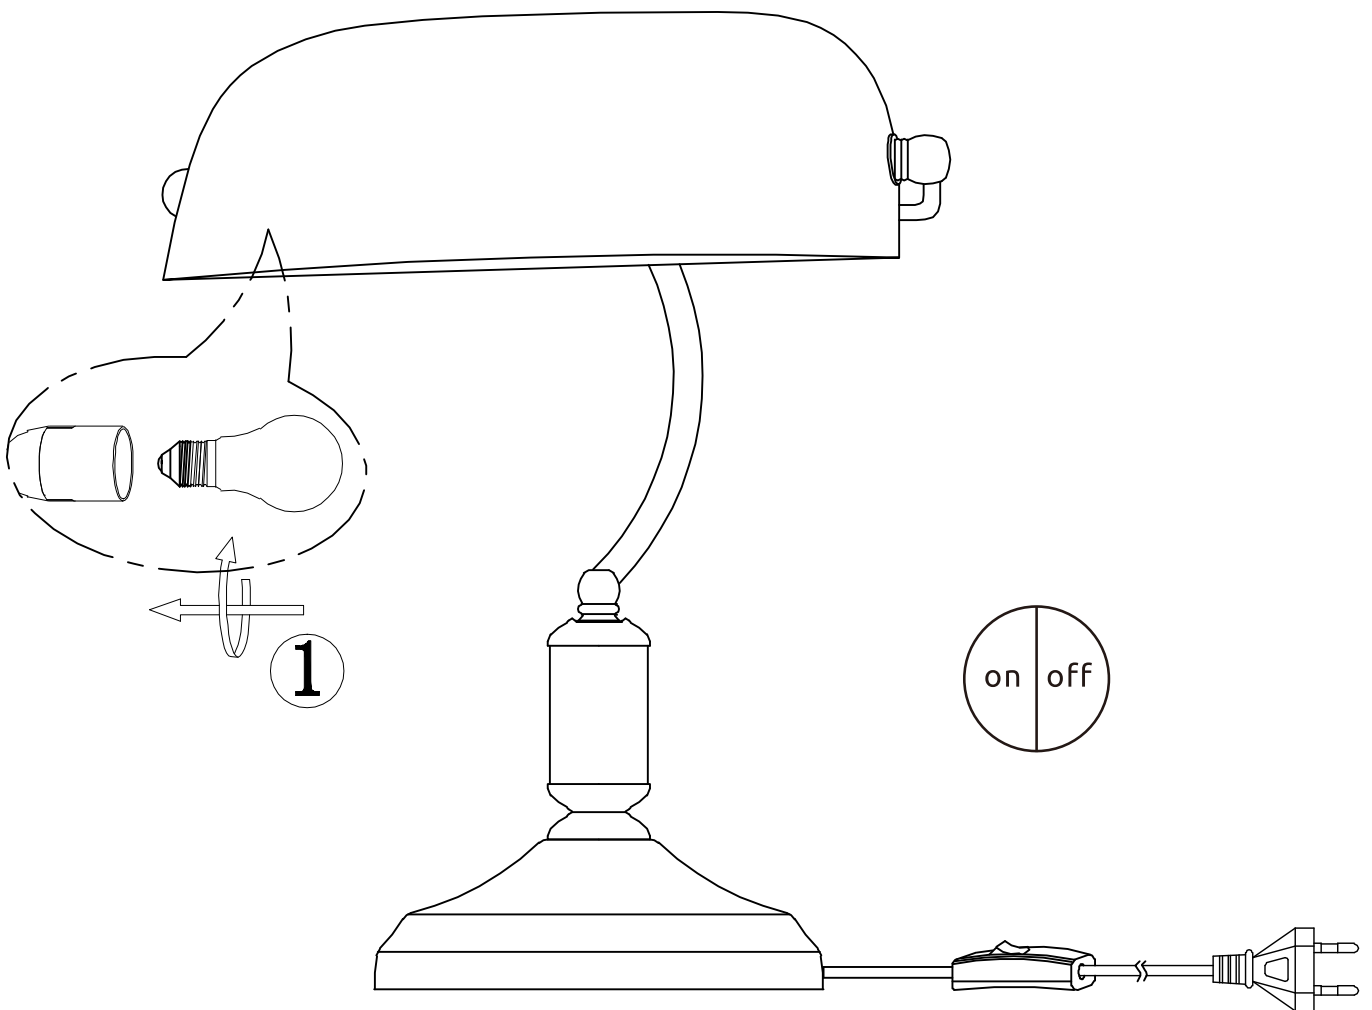

## 2491B

1x MAX 60W E27  
230V~ 50Hz

GLOBO Handels GmbH  
Gewerbestr. 3  
A-9184 Sankt Peter  
Austria