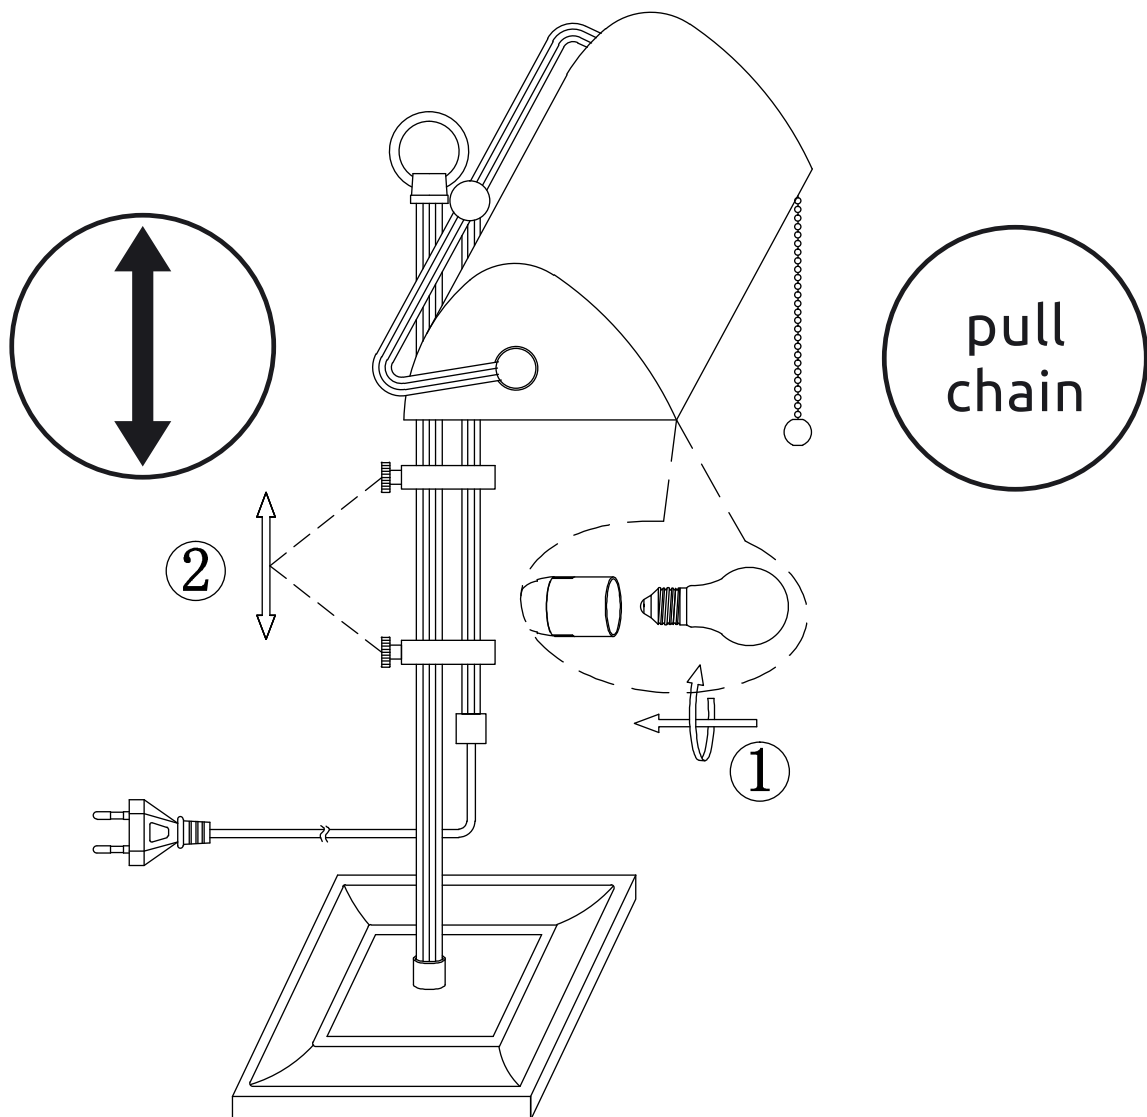

GLOBO

LIGHTING

2491 N

1x MAX 40W E27
230V~ 50Hz

GLOBO Handels GmbH
Gewerbestr. 3
A-9184 Sankt Peter Austria
www.globo-lighting.com
office@globo-lighting.com