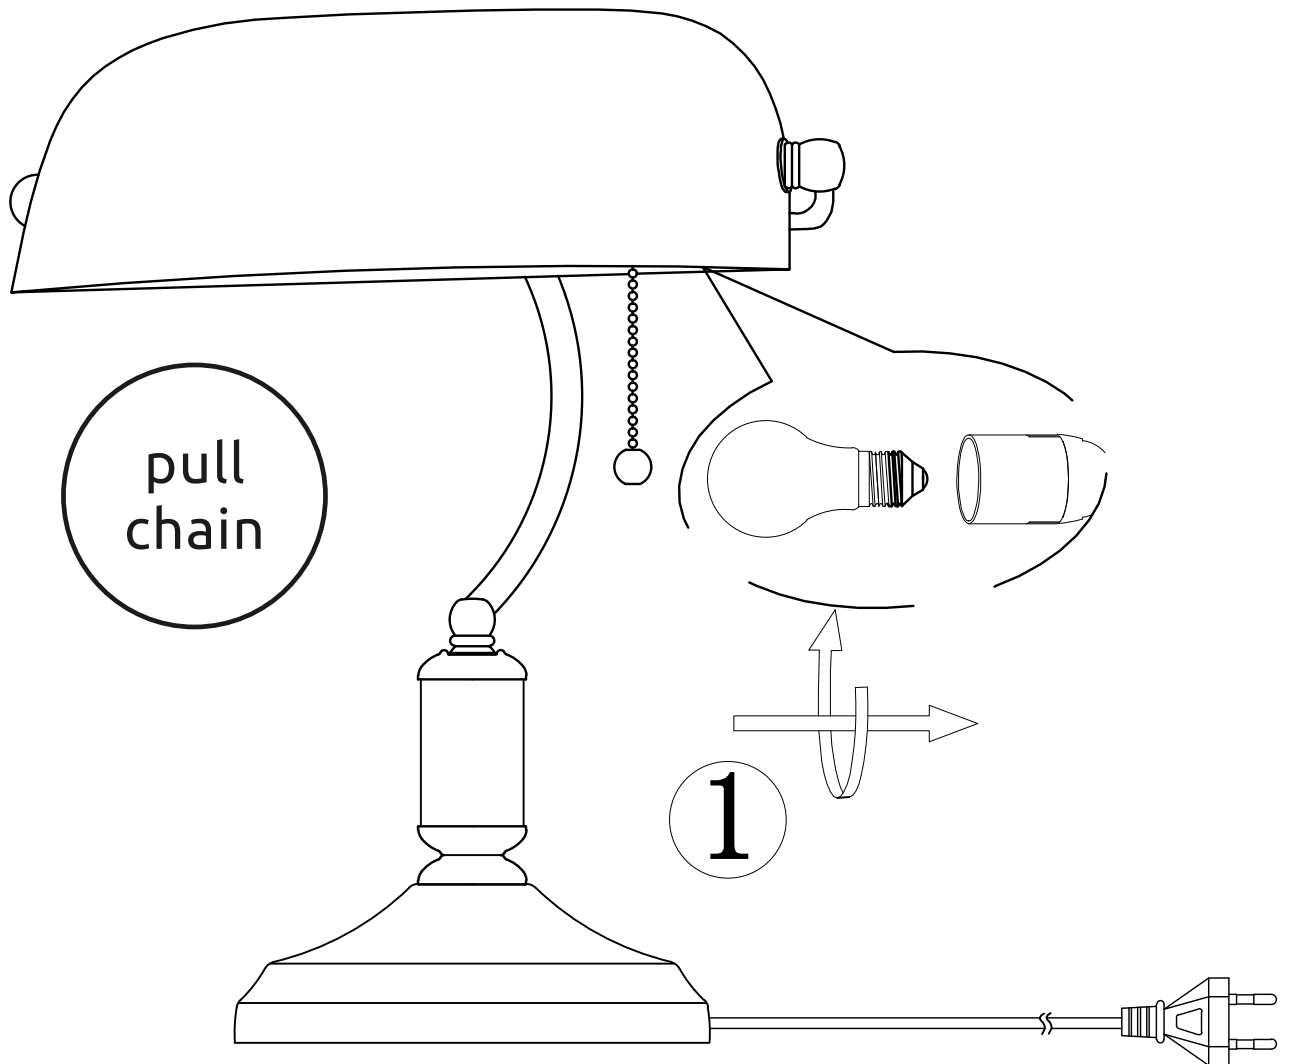

# GLOBO

LIGHTING

2491SZ

1x MAX 40W E27  
230V~ 50Hz

GLOBO Handels GmbH  
Gewerbestr. 3  
A-9184 Sankt Peter, Austria  
[www.globo-lighting.com](http://www.globo-lighting.com)  
[office@globo-lighting.com](mailto:office@globo-lighting.com)