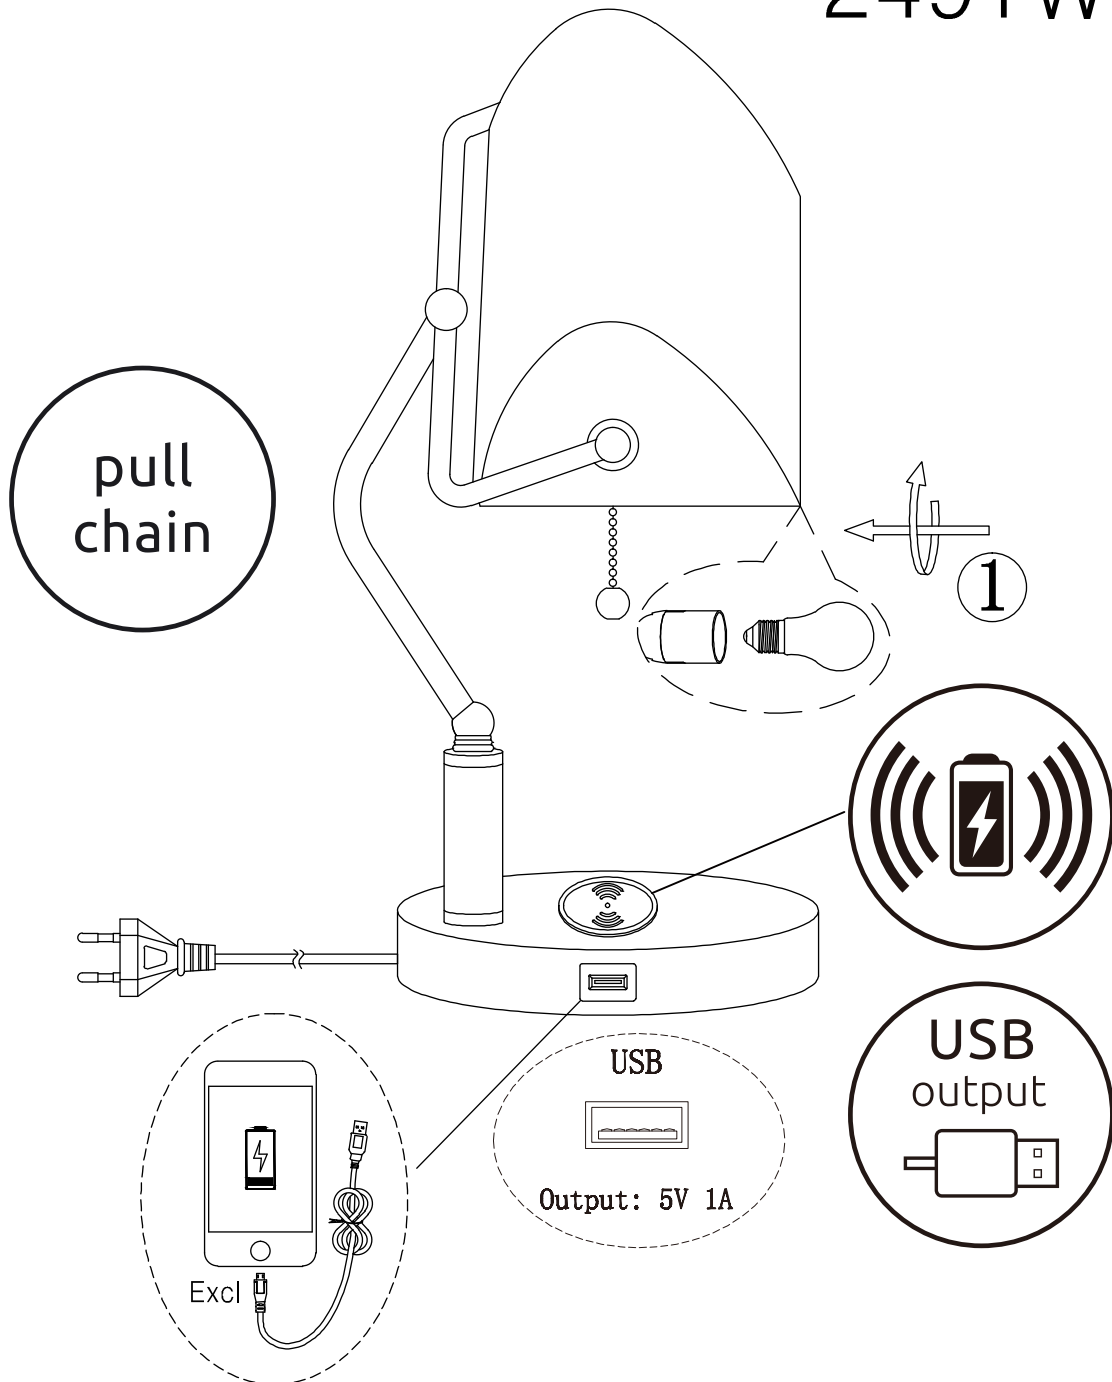

GLOBO

LIGHTING

2491W

Frequency Bandwidth	Maximal radiation transmitting power	1x MAX 40W E27 1x 5W charger 230V~ 50Hz
110K-205KHZ	33.58dBuV/m	

GLOBO Handels GmbH
 Gewerbestrasse 3
 A-9184 Sankt Peter Austria
www.globo-lighting.com
office@globo-lighting.com