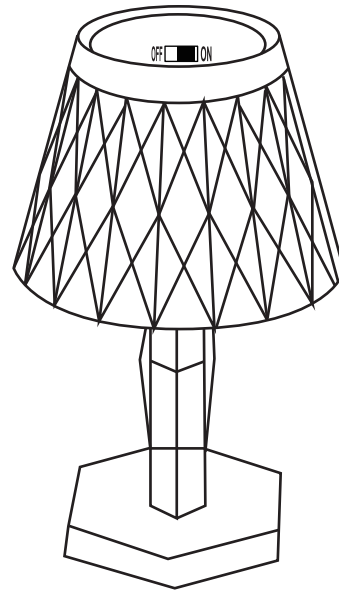

# GLOBO

LIGHTING

## 28074-2

each incl. 1x 0.06W 4.5V LED  
3 x 1.5V 160mAh button cell incl.