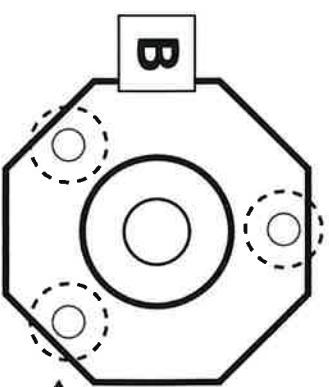

GLOBO

LIGHTING

28330W

GLOBO Handels GmbH
 Gewerbestrasse 3
 A-9184 St. Peter, AUSTRIA
 office@globo-lighting.com
 www.globo-lighting.com

Max - 1 x E14 15W 220-240V 50/60Hz

A

B

L: 150cm