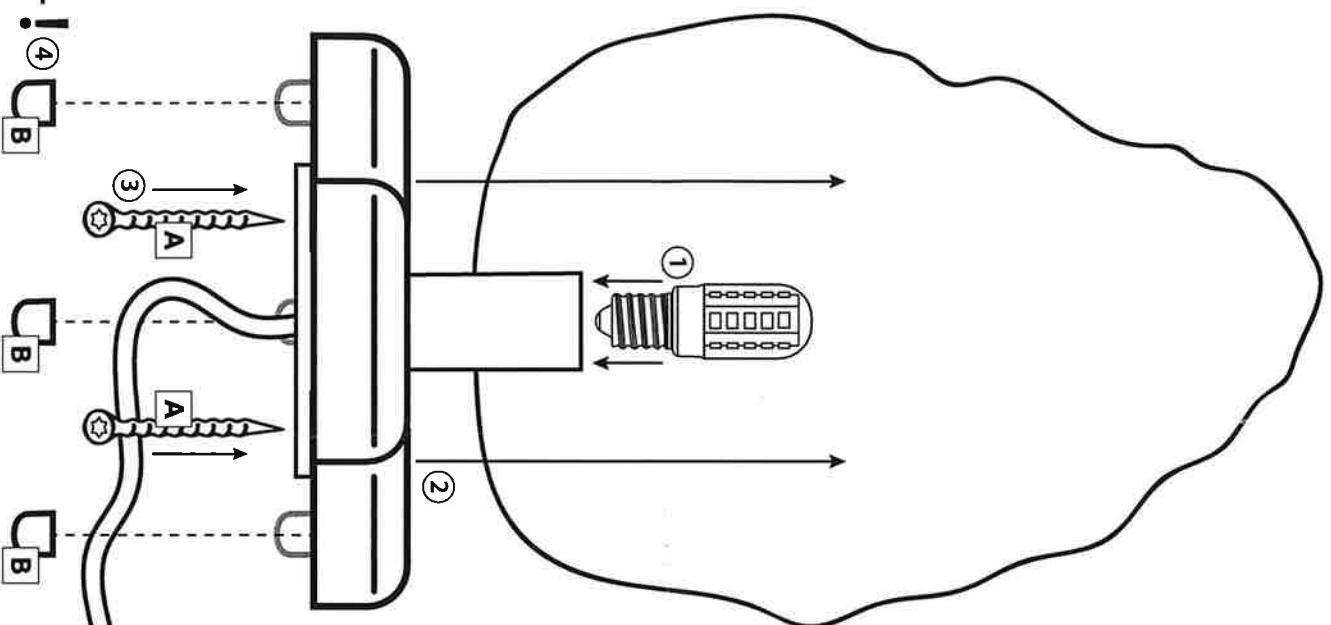

GLOBO

LIGHTING

28330W

GLOBO Handels GmbH
 Gewerbestrasse 3
 A-9184 St. Peter, AUSTRIA
 office@globo-lighting.com
 www.globo-lighting.com

Max - 1 x E14 15W 220-240V 50/60Hz

A

B

L: 150cm