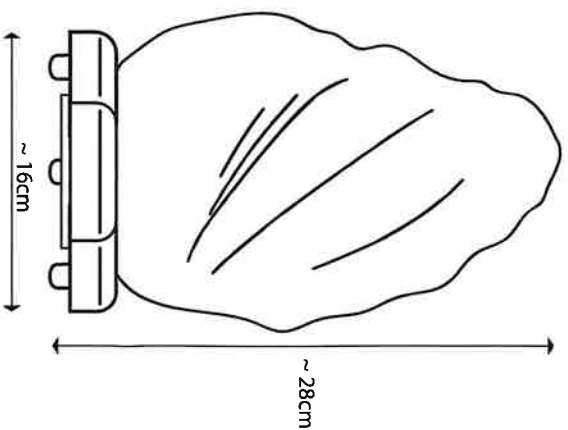

GLOBO

LIGHTING

28330W

GLOBO Handels GmbH
 Gewerbestrasse 3
 A-9184 St. Peter, AUSTRIA
 office@globo-lighting.com
 www.globo-lighting.com

Max - 1 x E14 15W 220-240V 50/60Hz

A

B

L: 150cm