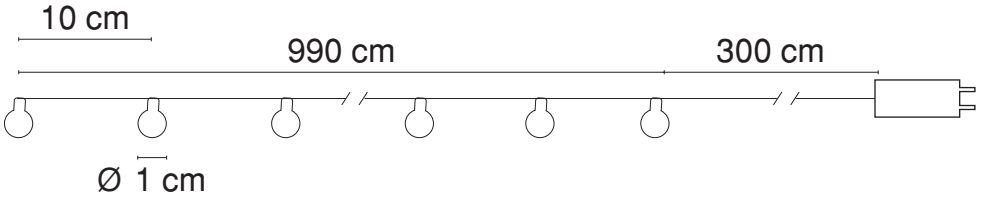

29953-100

GLOBO
LIGHTING

Importer:
GLOBO Handels GmbH
Gewerbestr. 3
A-9184 Sankt Peter AUSTRIA
www.globo-lighting.com
MADE IN P.R.C