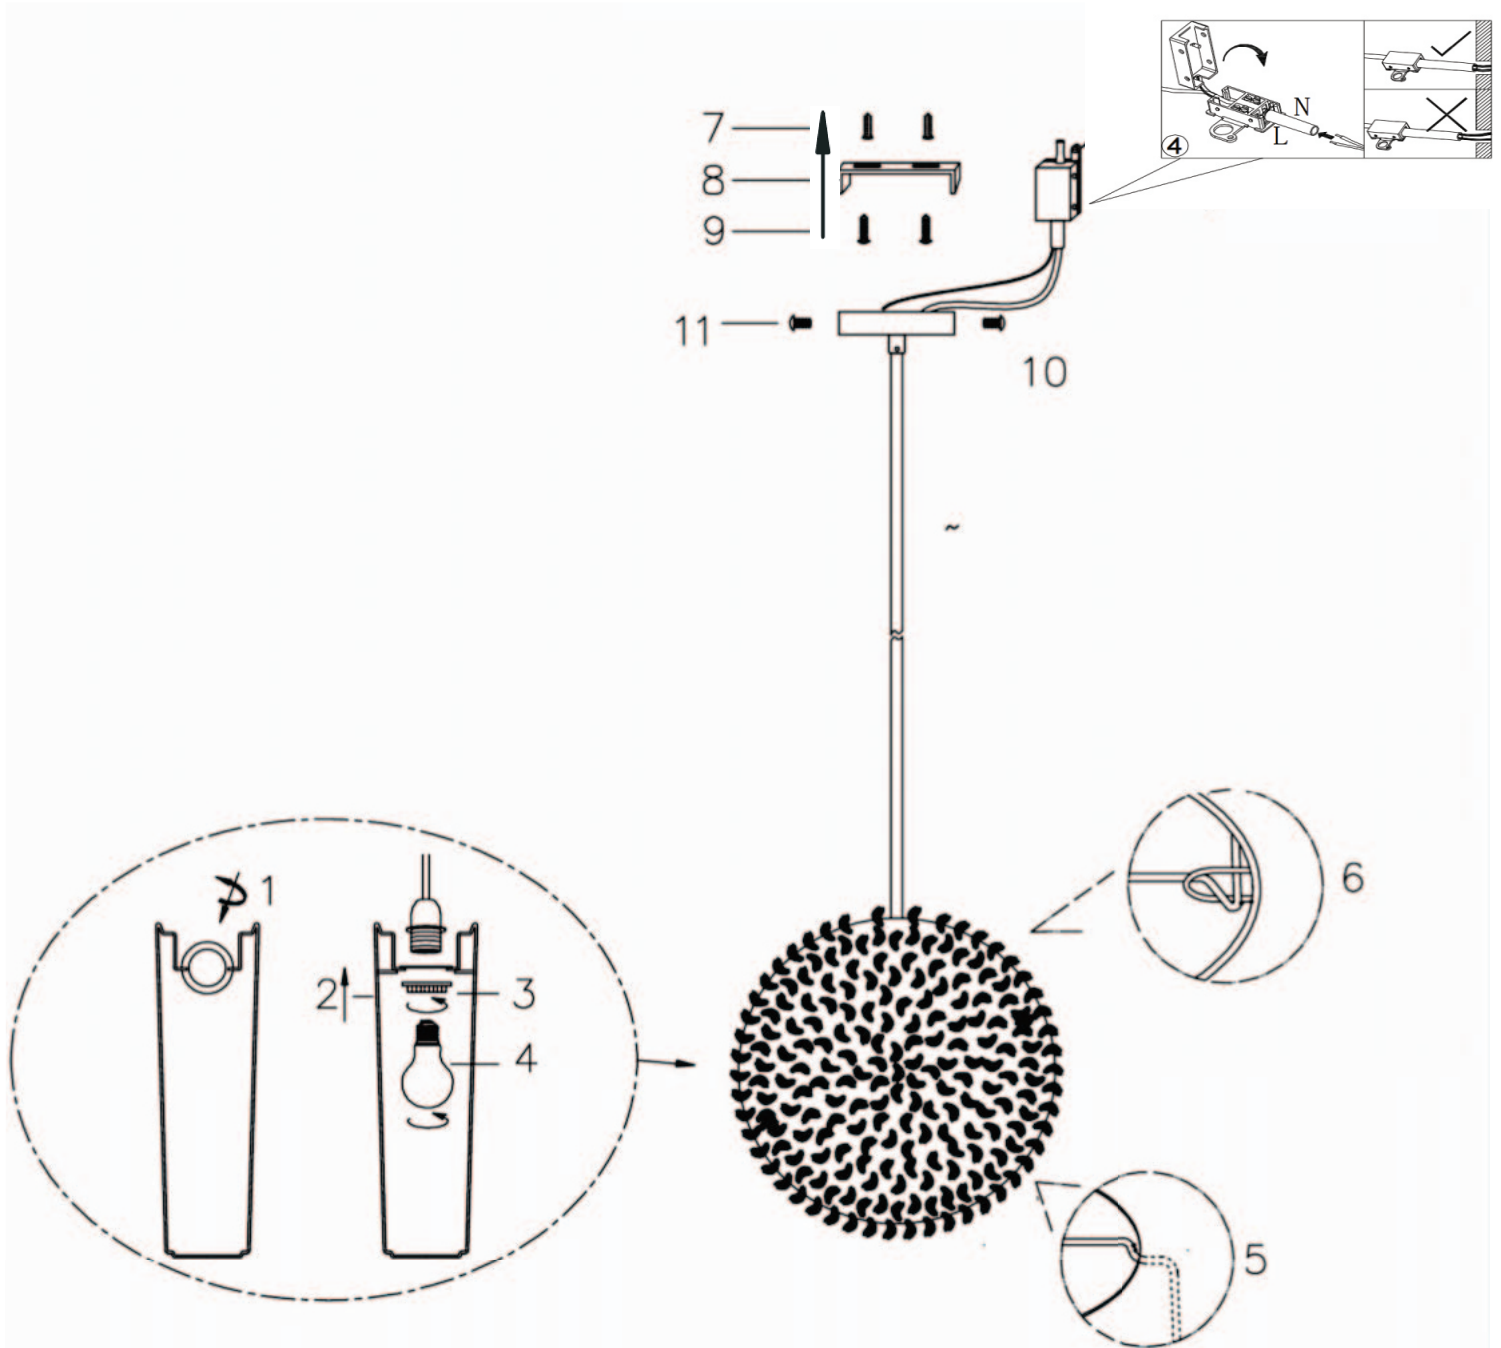

# NOWA

30110107  
301101076X  
45583828-01

1x MAX 40W E27

230V~ 50Hz

GLOBO Handels GmbH  
Gewerbestr. 3  
A-9184 Sankt Peter, Austria  
office@globo-lighting.com  
www.globo-lighting.com