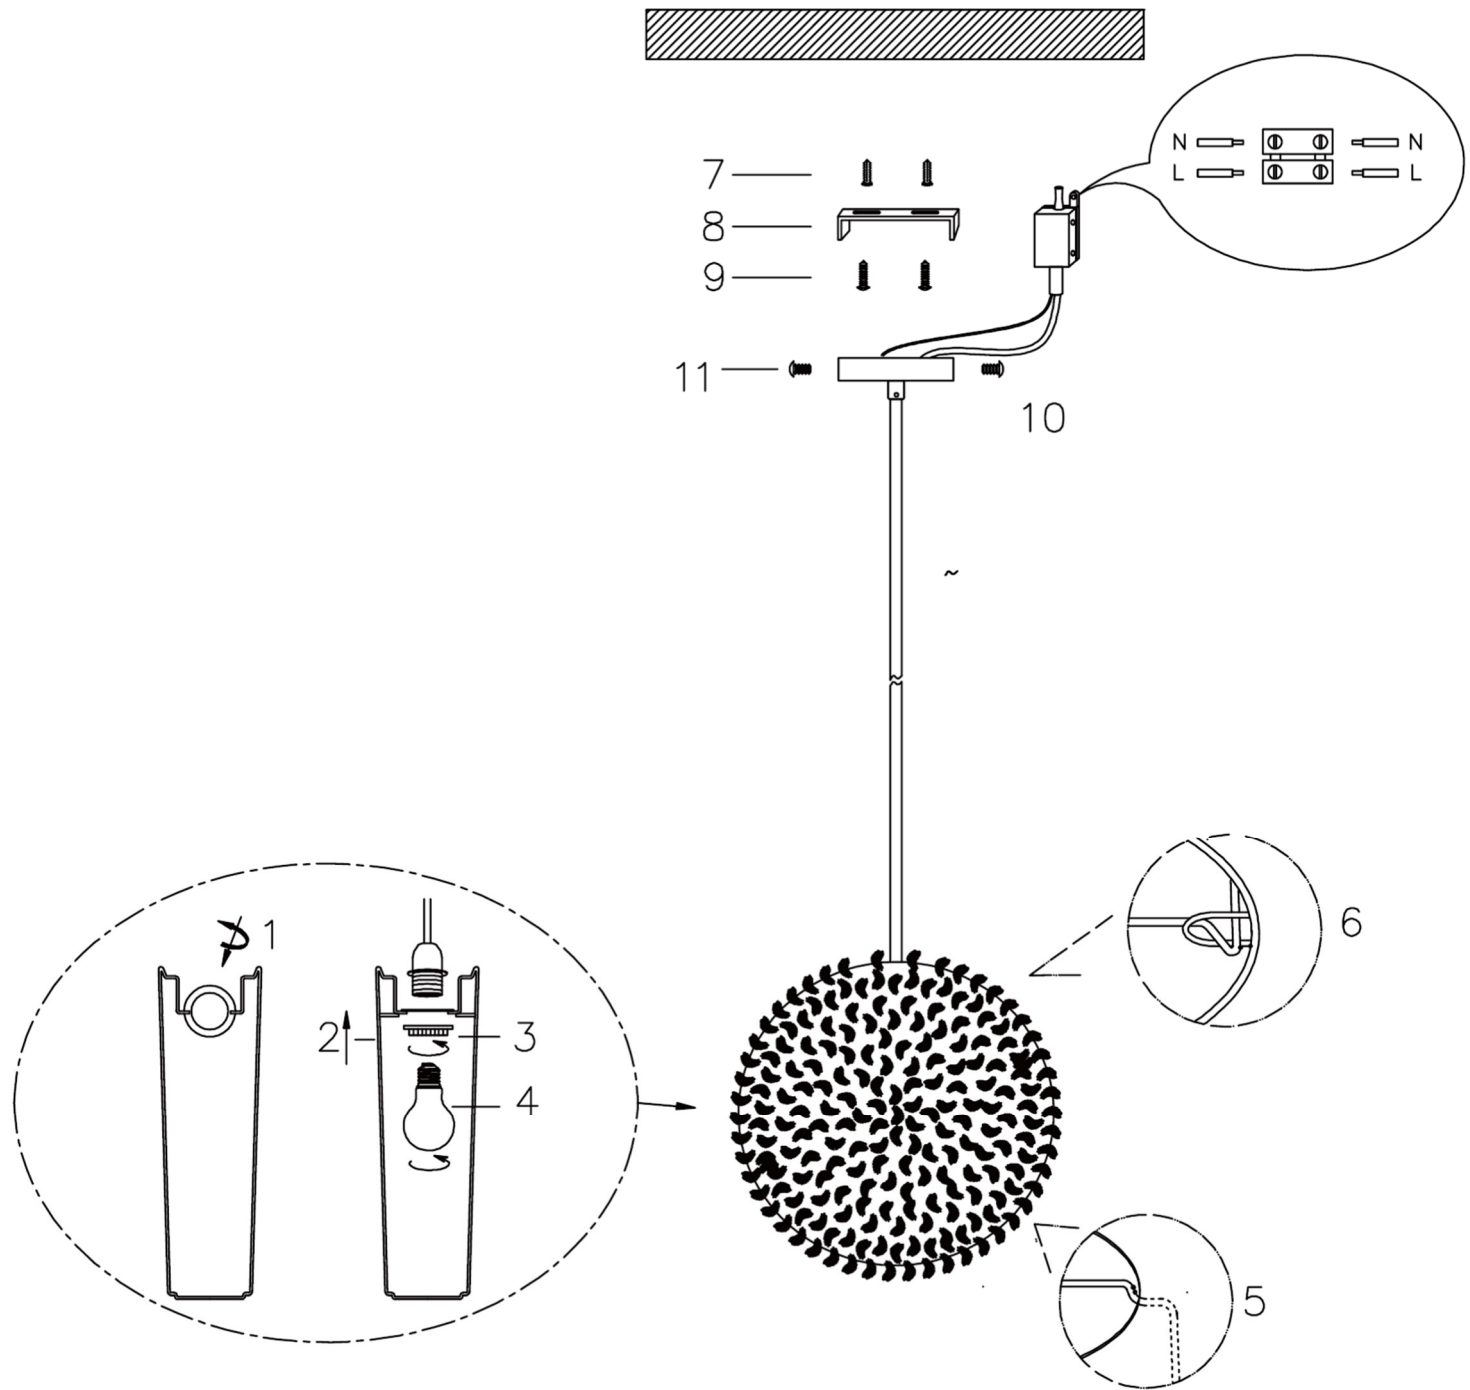

# NOWA

3012X1XX

230V~50Hz, 1 x E27 max. 40W