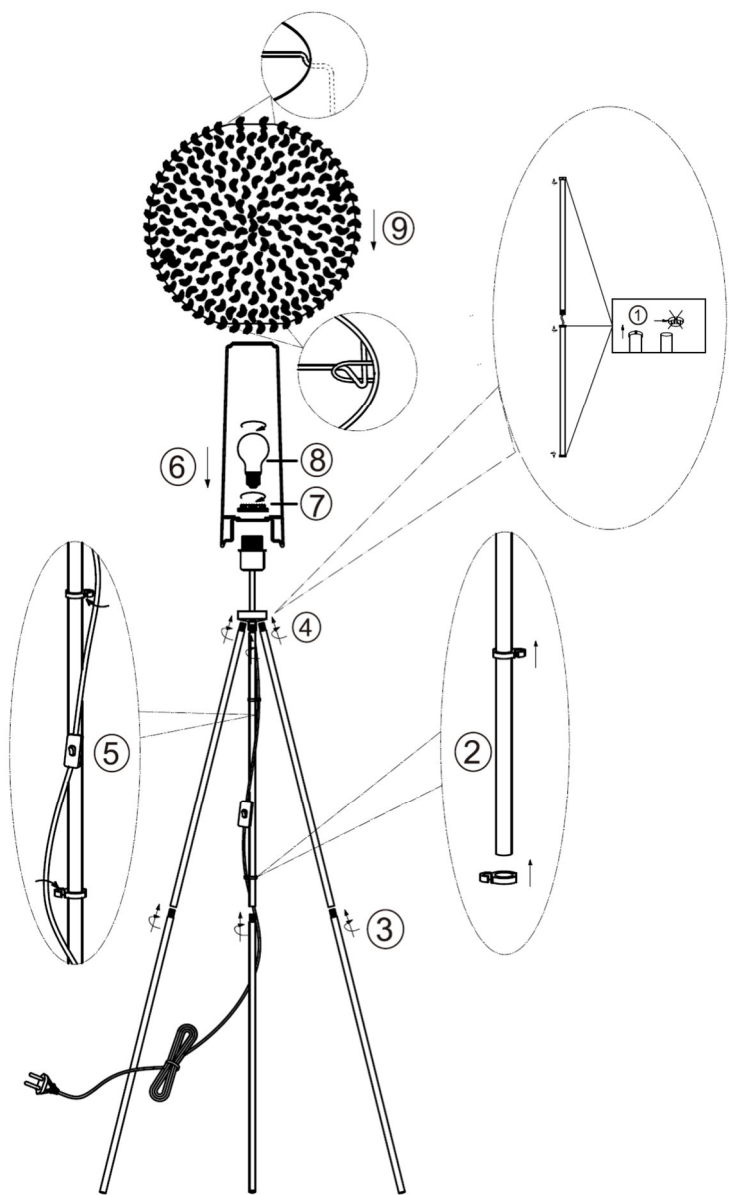

# NOWA

3012X1XX

230V~50Hz, 1 x E27 max. 40W