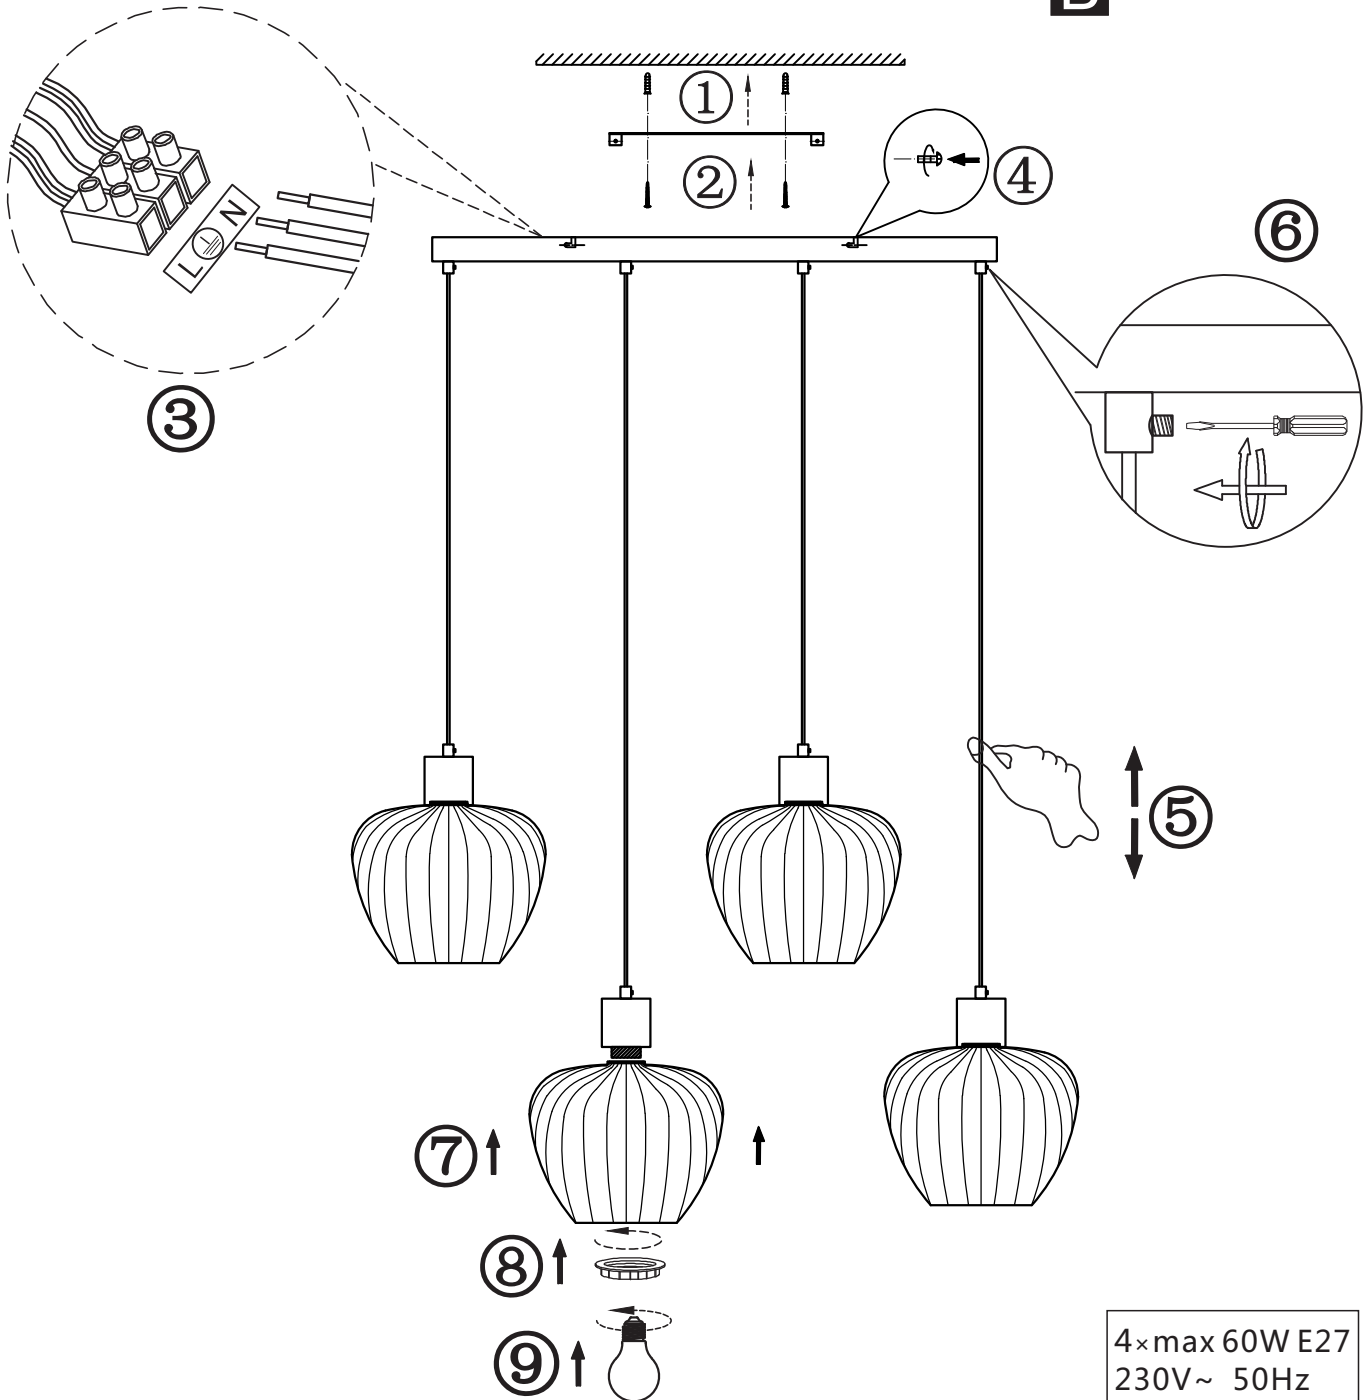

NOWA

A

B

4×max 60W E27
230V~ 50Hz

C

30140408
30140417

GLOBO Handels GmbH
Gewerbstrasse 3
A-9184 Sankt Peter
AUSTRIA
www.globo-lighting.com
office@globo-lighting.com