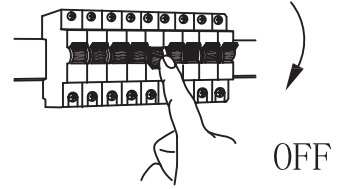

NOWA

A

B

4×max 60W E27
230V~ 50Hz

C

30140408
30140417

GLOBO Handels GmbH
Gewerbstrasse 3
A-9184 Sankt Peter
AUSTRIA
www.globo-lighting.com
office@globo-lighting.com