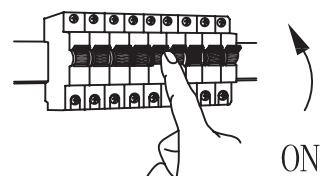

NOWA

A

B

4×max 60W E27
230V~ 50Hz

C

30140408
30140417

GLOBO Handels GmbH
Gewerbstrasse 3
A-9184 Sankt Peter
AUSTRIA
www.globo-lighting.com
office@globo-lighting.com