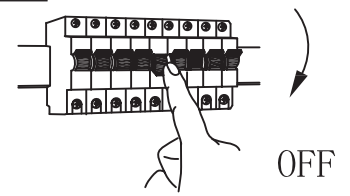

NOWA

A

B

8x max 60W E27
230V~ 50Hz

GLOBO Handels GmbH
Gewerbestr. 3
A-9184 Sankt Peter
AUSTRIA
www.globo-lighting.com
office@globo-lighting.com

30140808
30140817

C