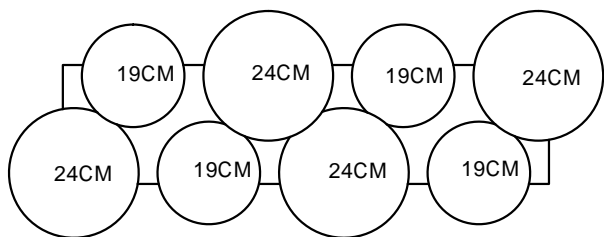

NOWA

A

B

8x max 60W E27
230V~ 50Hz

GLOBO Handels GmbH
Gewerbestr. 3
A-9184 Sankt Peter
AUSTRIA
www.globo-lighting.com
office@globo-lighting.com

30140808
30140817

C