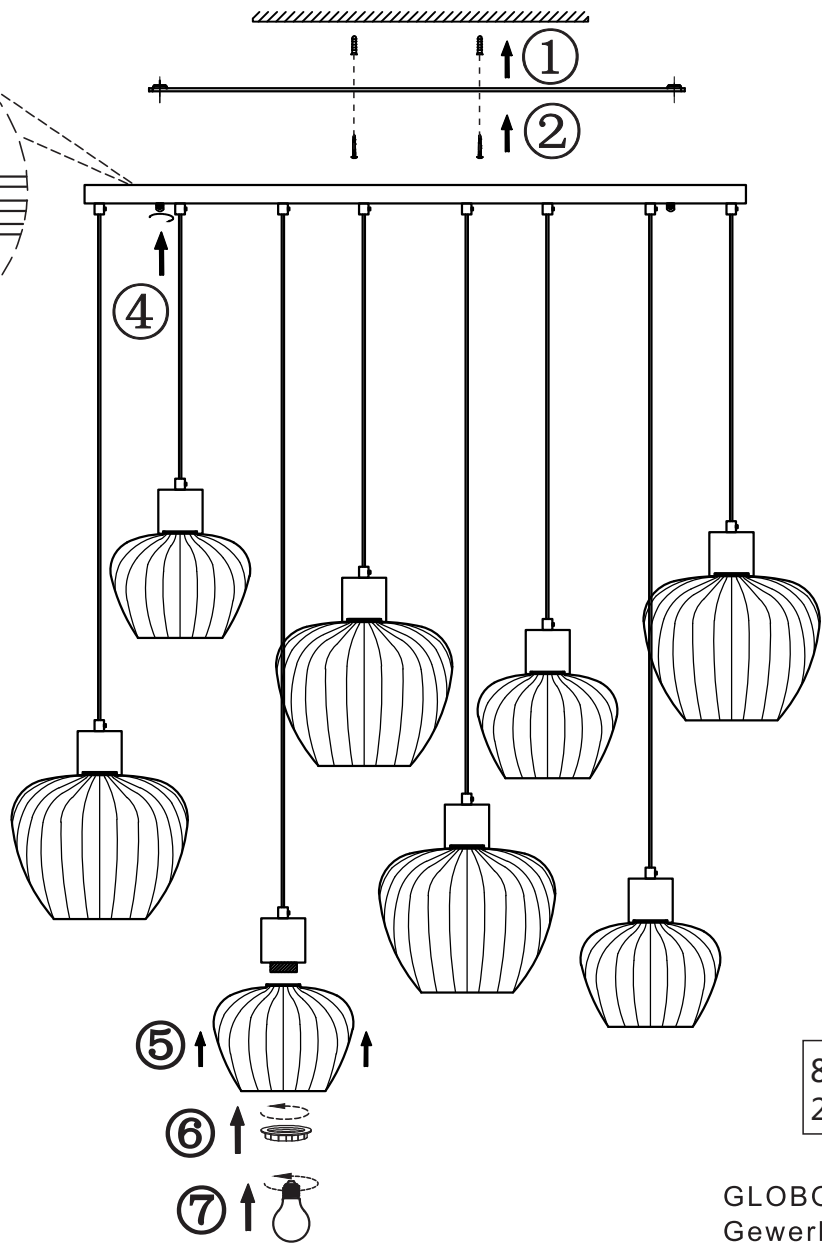

NOWA

A

B

8x max 60W E27
230V~ 50Hz

GLOBO Handels GmbH
Gewerbestr. 3
A-9184 Sankt Peter
AUSTRIA
www.globo-lighting.com
office@globo-lighting.com

30140808
30140817

C