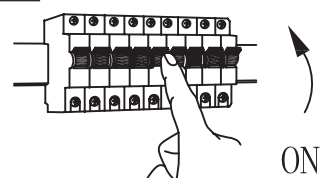

NOWA

**A****B**

1 x max 10W G9 LED
230V~ 50Hz

C

30200108

GLOBO Handels GmbH
Gewerbestr. 3
A-9184 Sankt Peter
AUSTRIA
www.globo-lighting.com
office@globo-lighting.com