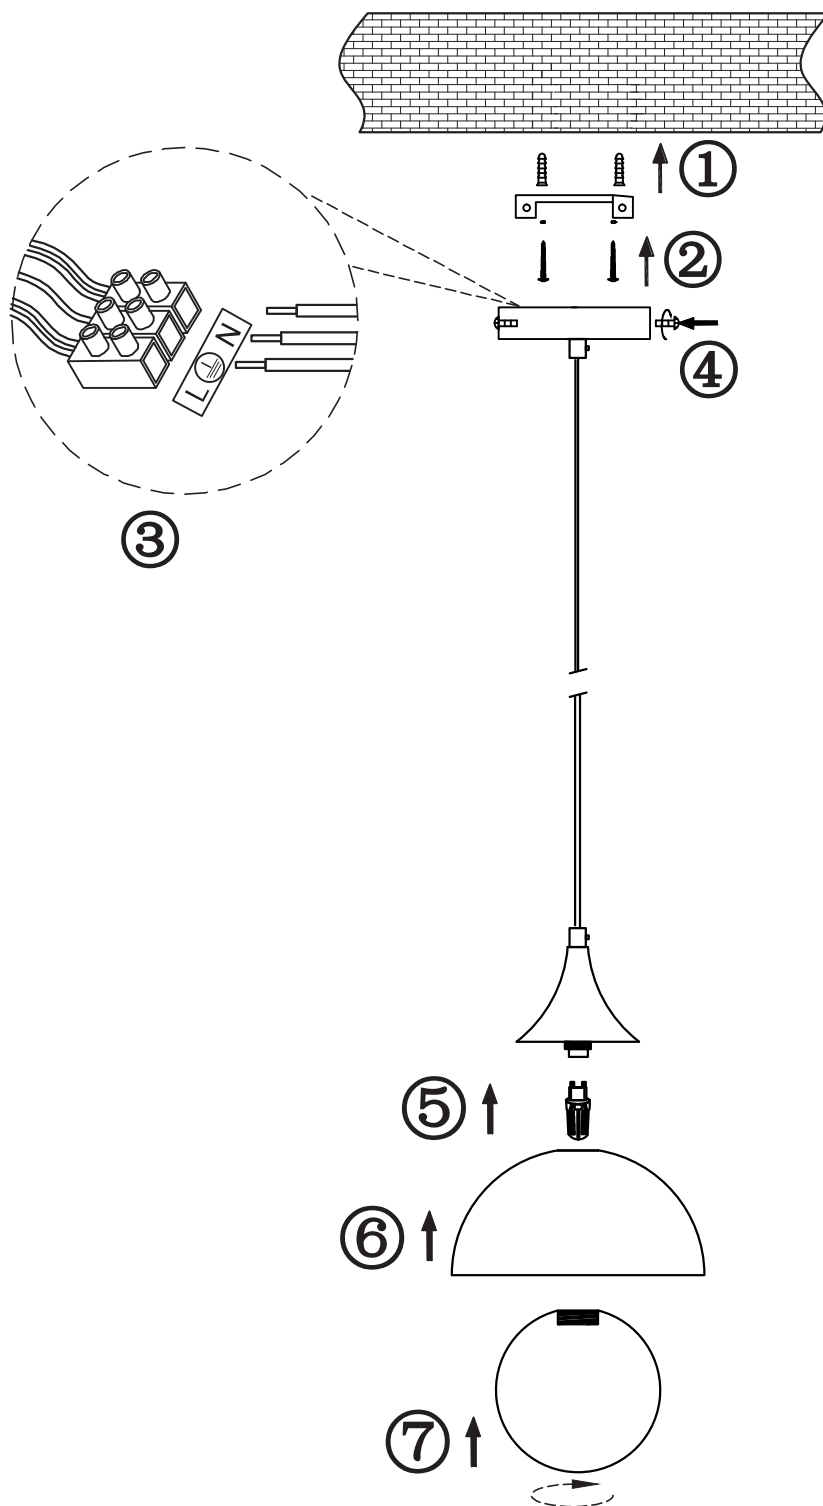

NOWA

**A****B**

1 x max 10W G9 LED
230V~ 50Hz

C

30200108

GLOBO Handels GmbH
Gewerbestr. 3
A-9184 Sankt Peter
AUSTRIA
www.globo-lighting.com
office@globo-lighting.com