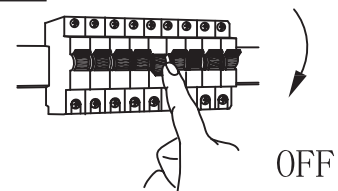

NOWA

**A****B**

1 x max 10W G9 LED
230V~ 50Hz

C

30200108

GLOBO Handels GmbH
Gewerbestr. 3
A-9184 Sankt Peter
AUSTRIA
www.globo-lighting.com
office@globo-lighting.com