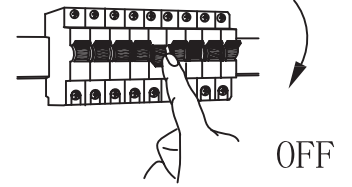

NOWA

A

B

C

3 x max 10W G9 LED
230V~ 50Hz

30200308

GLOBO Handels GmbH
Gewerbestr. 3
A-9184 Sankt Peter
AUSTRIA
www.globo-lighting.com
office@globo-lighting.com