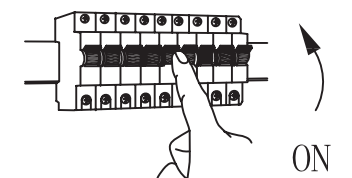

NOWA

A

B

C

3 x max 10W G9 LED
230V~ 50Hz

30200308

GLOBO Handels GmbH
Gewerbestr. 3
A-9184 Sankt Peter
AUSTRIA
www.globo-lighting.com
office@globo-lighting.com