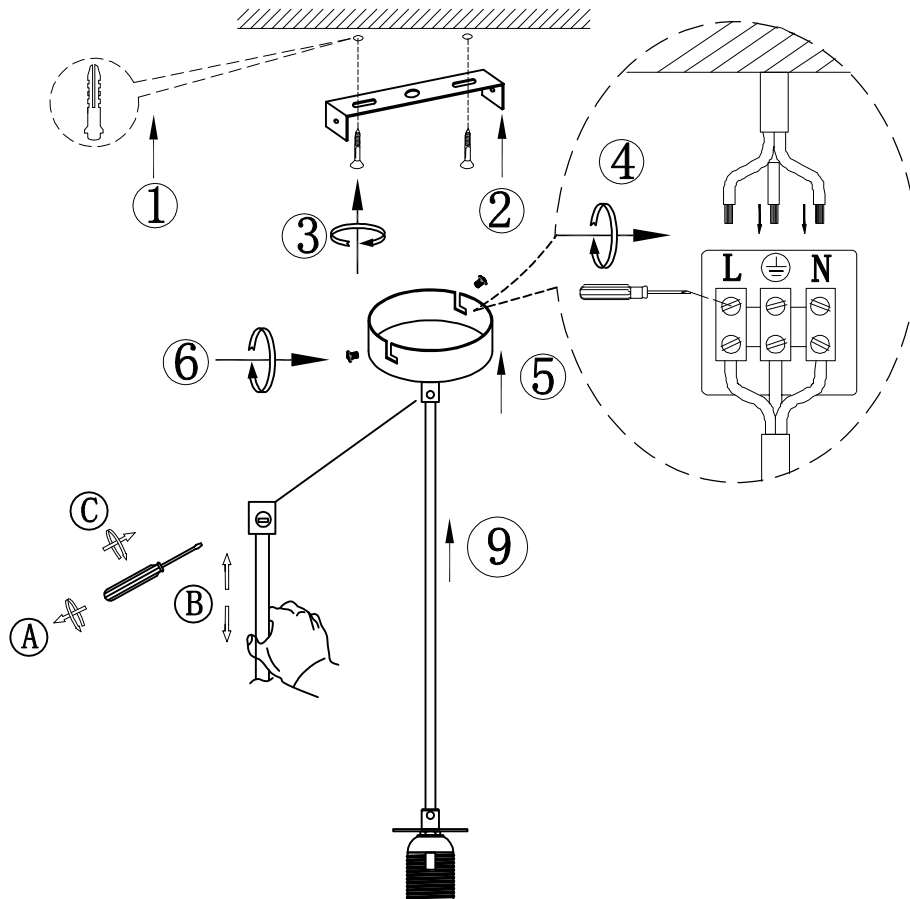

# NOWA

**B**

30220146

1x E27 MAX 60W  
230V~ 50Hz

GLOBO Handels GmbH  
Gewerbestr. 3  
A-9184 St. Peter, Austria  
[www.globo-lighting.com](http://www.globo-lighting.com)  
[office@globo-lighting.com](mailto:office@globo-lighting.com)