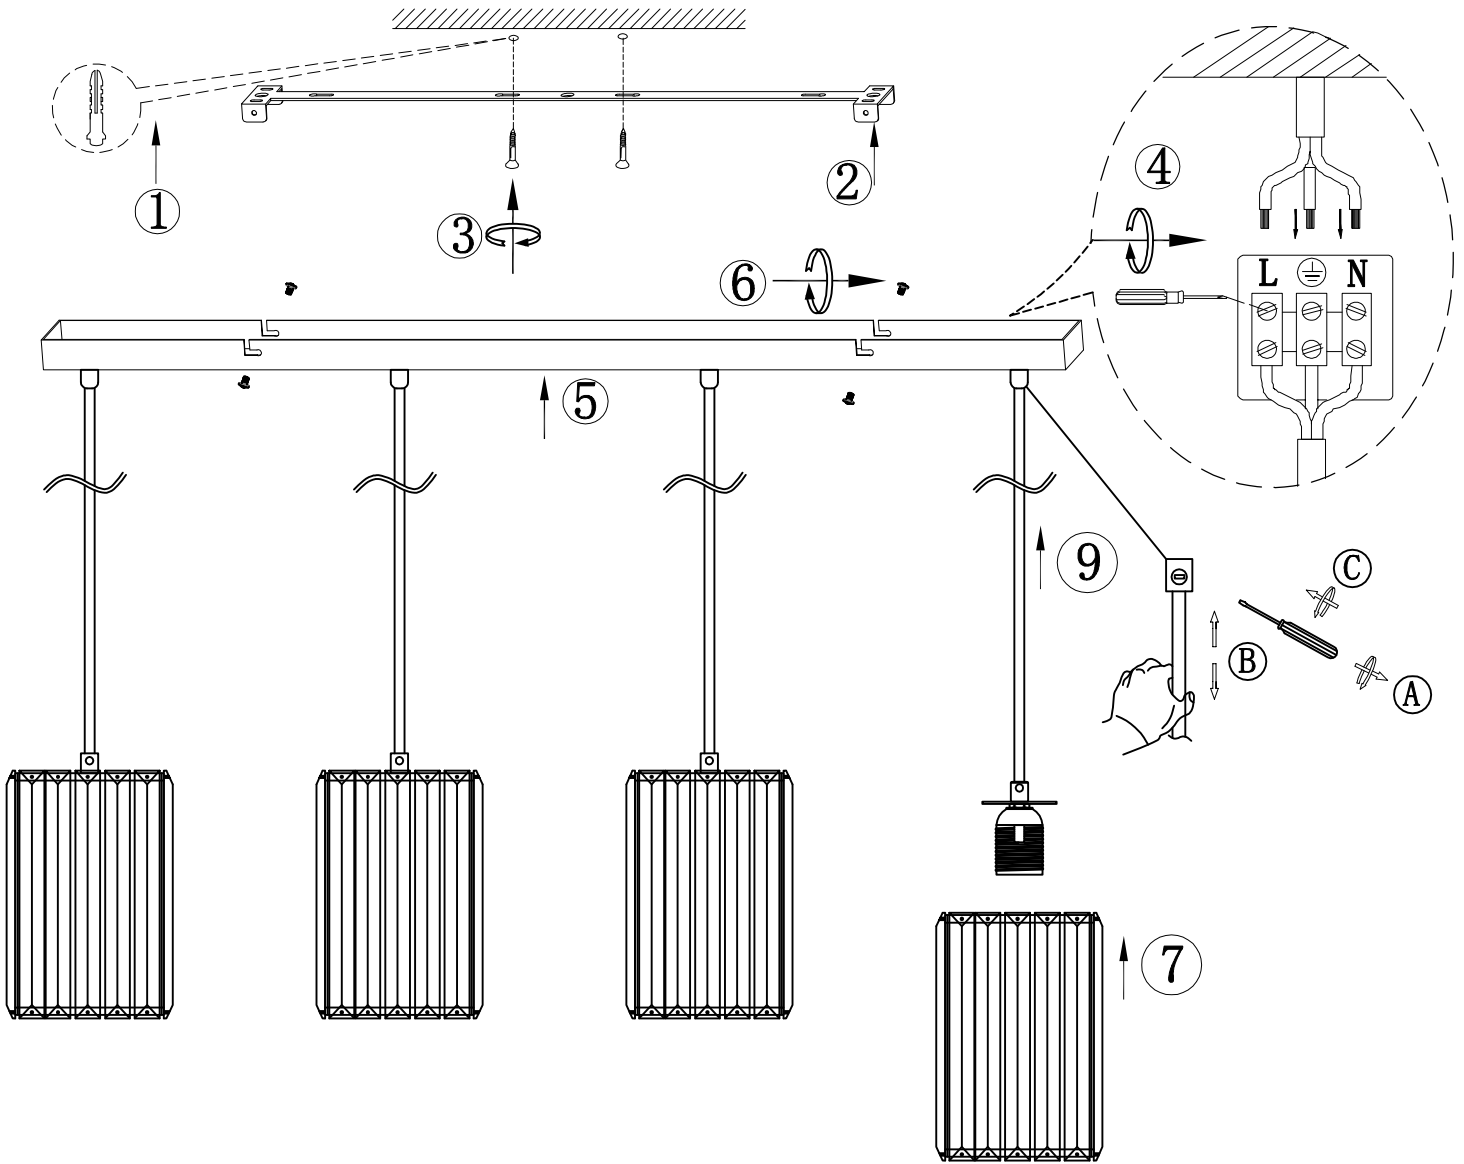

NOWA

B

30220446

4x E27 MAX 60W
230V~ 50Hz

GLOBO Handels GmbH
Gewerbestr. 3
A-9184 St. Peter, Austria
www.globo-lighting.com
office@globo-lighting.com