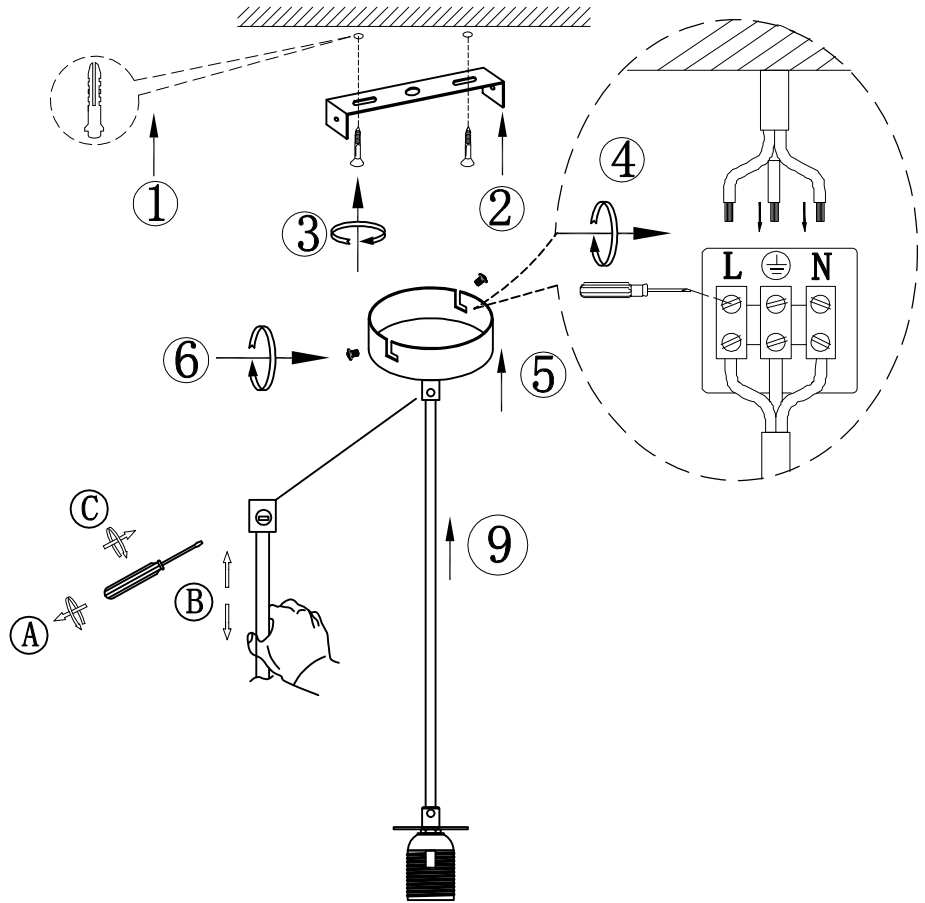

NOWA

30229146

B

1x E27 MAX 60W
230V~ 50Hz

GLOBO Handels GmbH
Gewerbestr. 3
A-9184 St. Peter, Austria
www.globo-lighting.com
office@globo-lighting.com