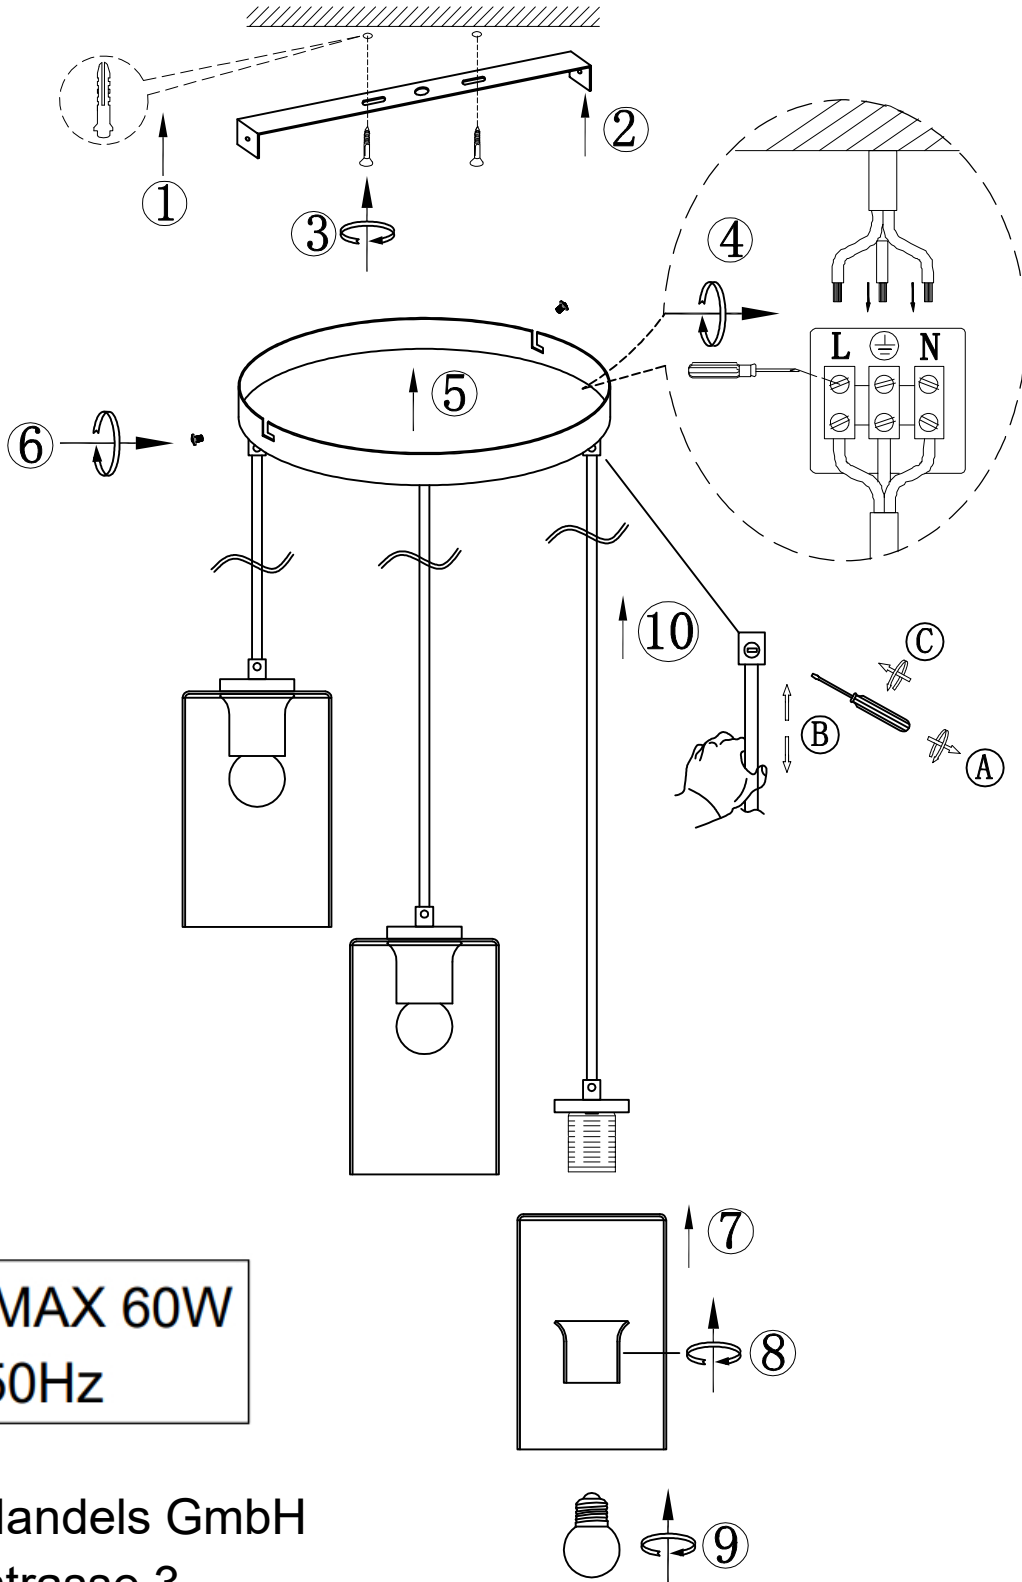

NOWA

B

30249308

3x E27 MAX 60W
230V~ 50Hz

GLOBO Handels GmbH
Gewerbestr. 3
A-9184 St. Peter, Austria
www.globo-lighting.com
office@globo-lighting.com