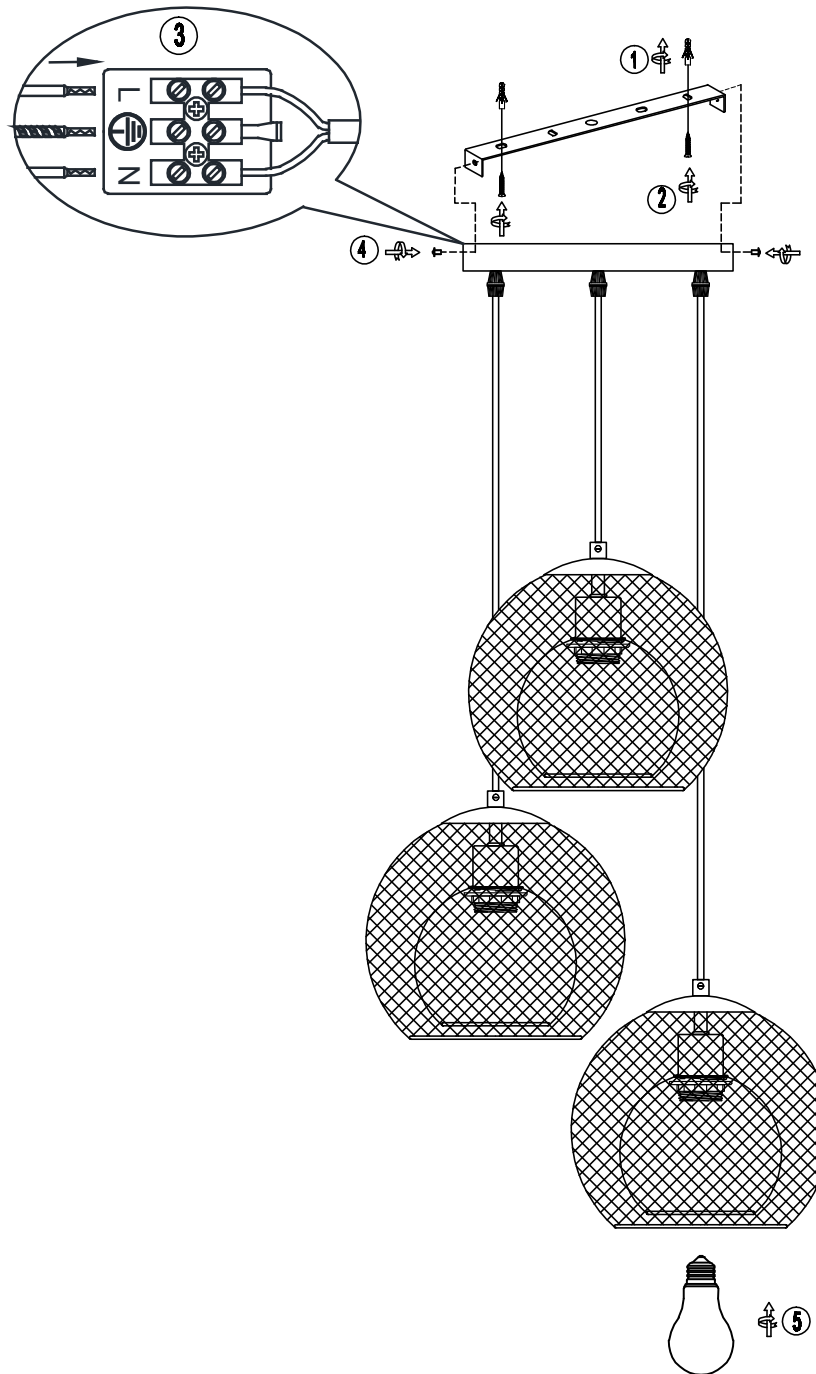

NOWA  
30260308

230V~50Hz, 3 x E27 / max. 40W