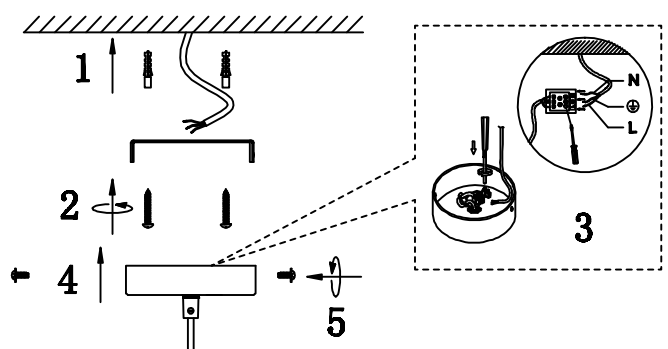

NOWA

30280108

1x Max 25W E27
230V~ 50Hz

GLOBO Handels GmbH
Gewerbestr. 3
A-9184 Sankt Peter
Austria
www.globo-lighting.com
office@globo-lighting.com