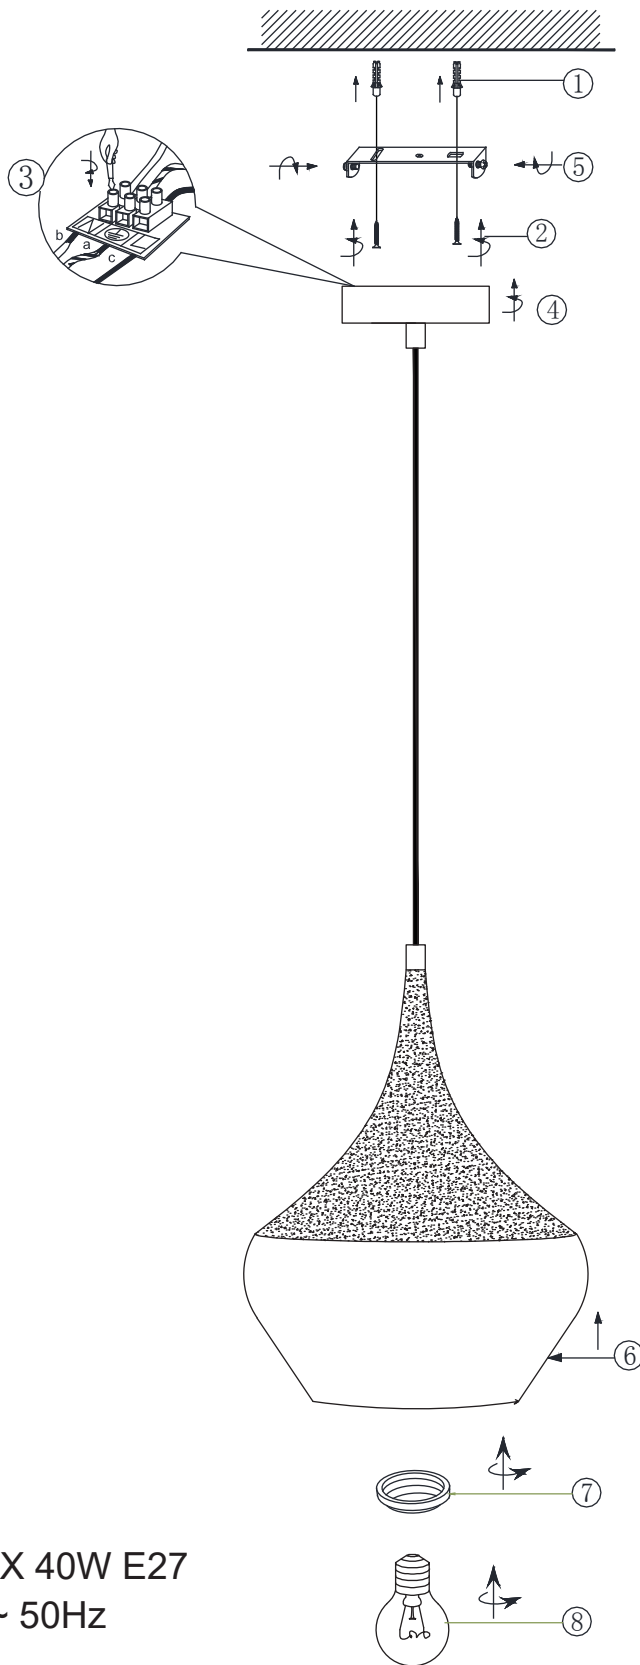

NOWA

30423023

30423022

1x MAX 40W E27
230V~ 50Hz

GLOBO Handels GmbH
Gewerbestr. 3
A-9184 Sankt Peter, Austria
office@globo-lighting.com
www.globo-lighting.com