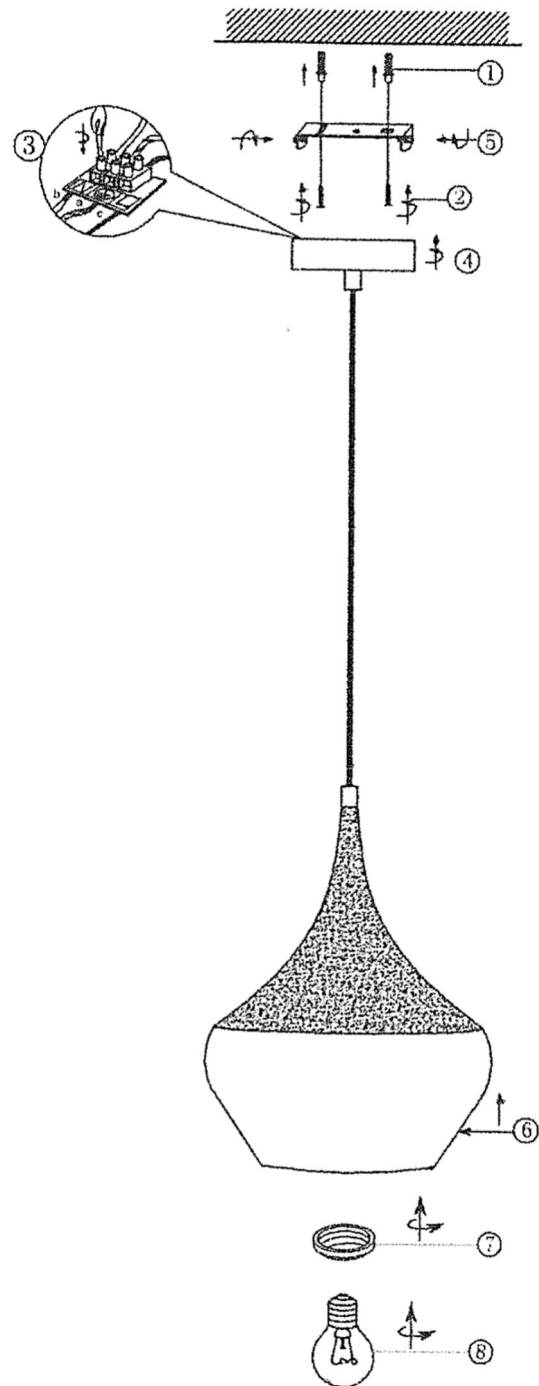

NOWA  
304230XX

230V~50Hz, 1 x E27 max. 40W