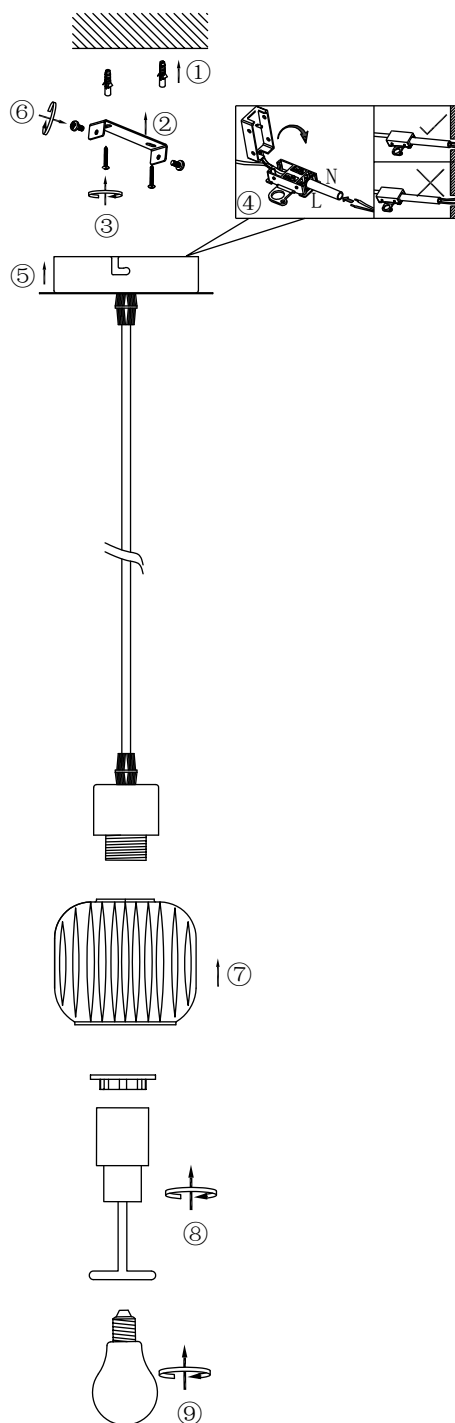

NOWA

30500108

1x MAX 40W E14
220-240V~ 50/60Hz

GLOBO Handels GmbH
Gewerbestr. 3
A-9184 Sankt Peter, AUSTRIA
office@globo-lighting.com
www.globo-lighting.com