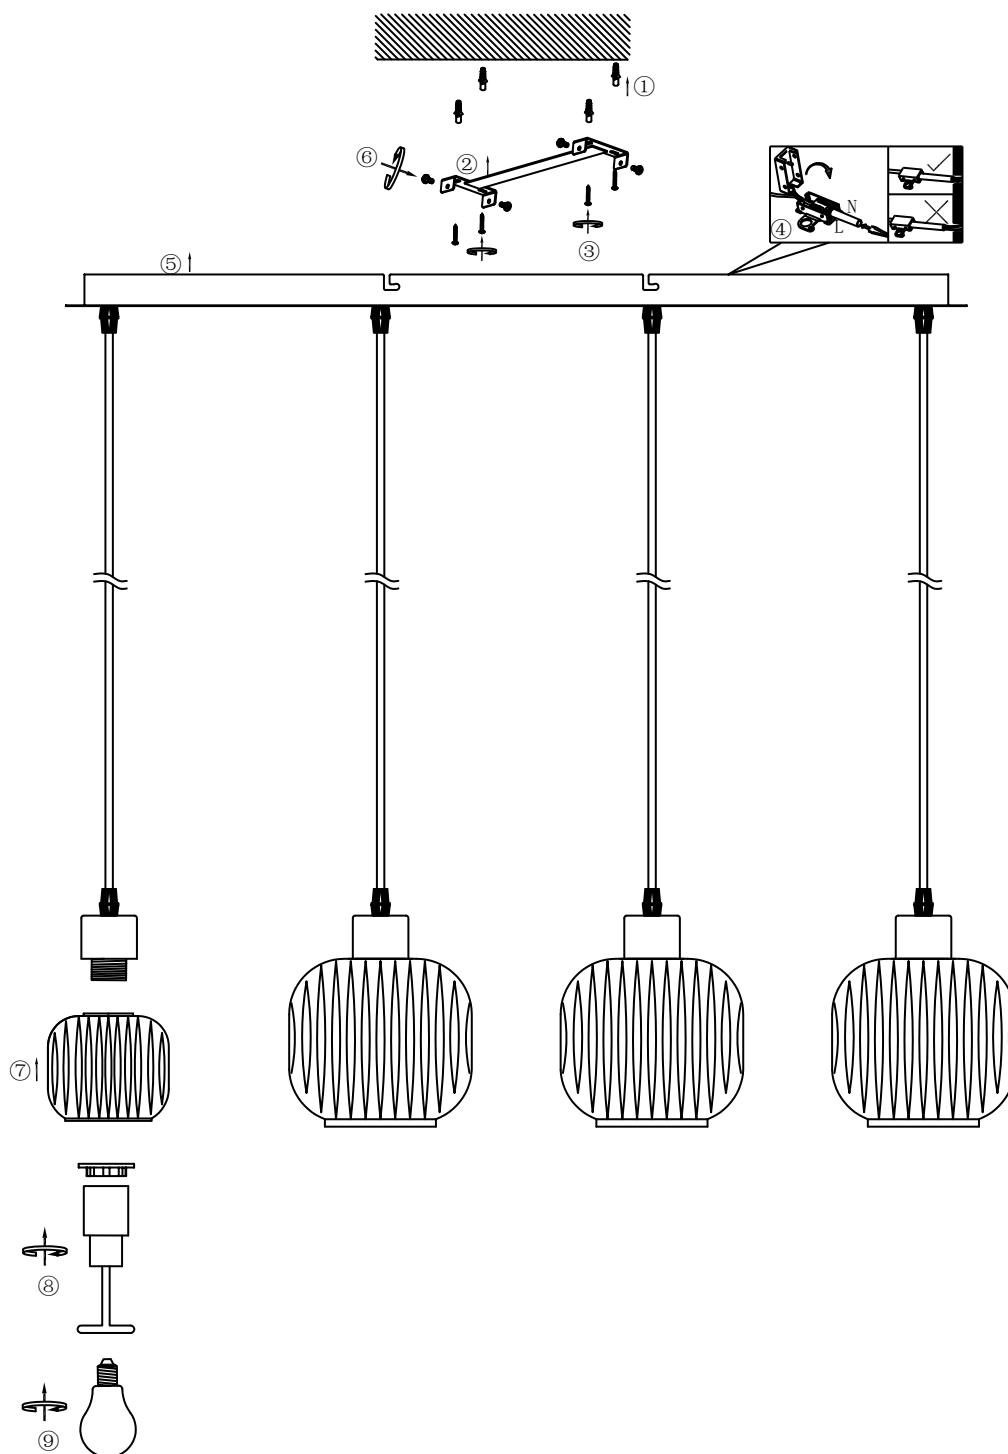

## 30500408

4x MAX 40W E14  
220-240V~ 50/60Hz

GLOBO Handels GmbH  
Gewerbestr. 3  
A-9184 Sankt Peter, AUSTRIA  
office@globo-lighting.com  
www.globo-lighting.com