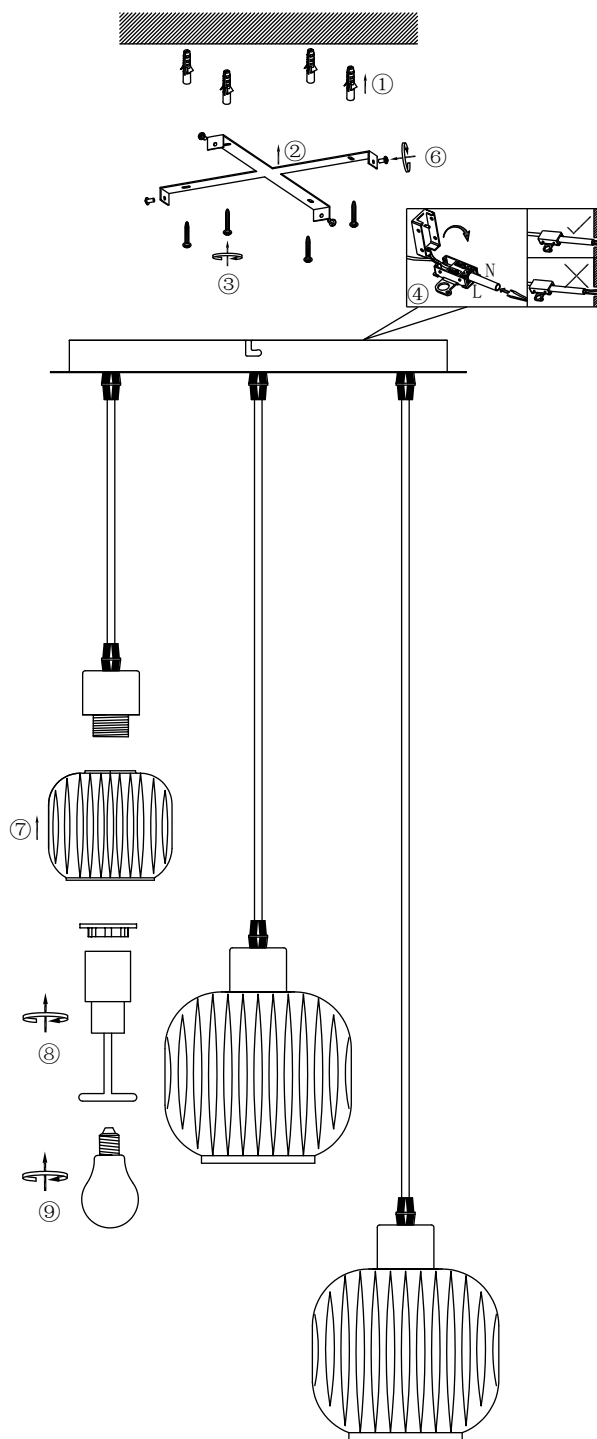

# NOWA

30509308

3x MAX 40W E14

220-240V~ 50/60Hz

GLOBO Handels GmbH  
Gewerbestr. 3  
A-9184 Sankt Peter, AUSTRIA  
office@globo-lighting.com  
www.globo-lighting.com