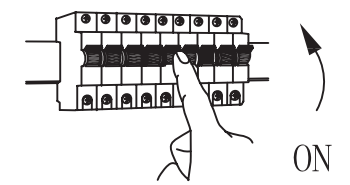

1 × max 60W E27
230V ~ 50Hz

A

OFF

B

C

ON

30520101

GLOBO Handels GmbH
Gewerbestr. 3
A-9184 Sankt Peter
AUSTRIA
www.globo-lighting.com
office@globo-lighting.com