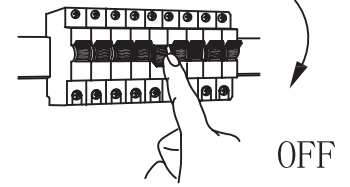

1 × max 60W E27
230V ~ 50Hz

A

OFF

B

C

ON

30520101

GLOBO Handels GmbH
Gewerbestr. 3
A-9184 Sankt Peter
AUSTRIA
www.globo-lighting.com
office@globo-lighting.com