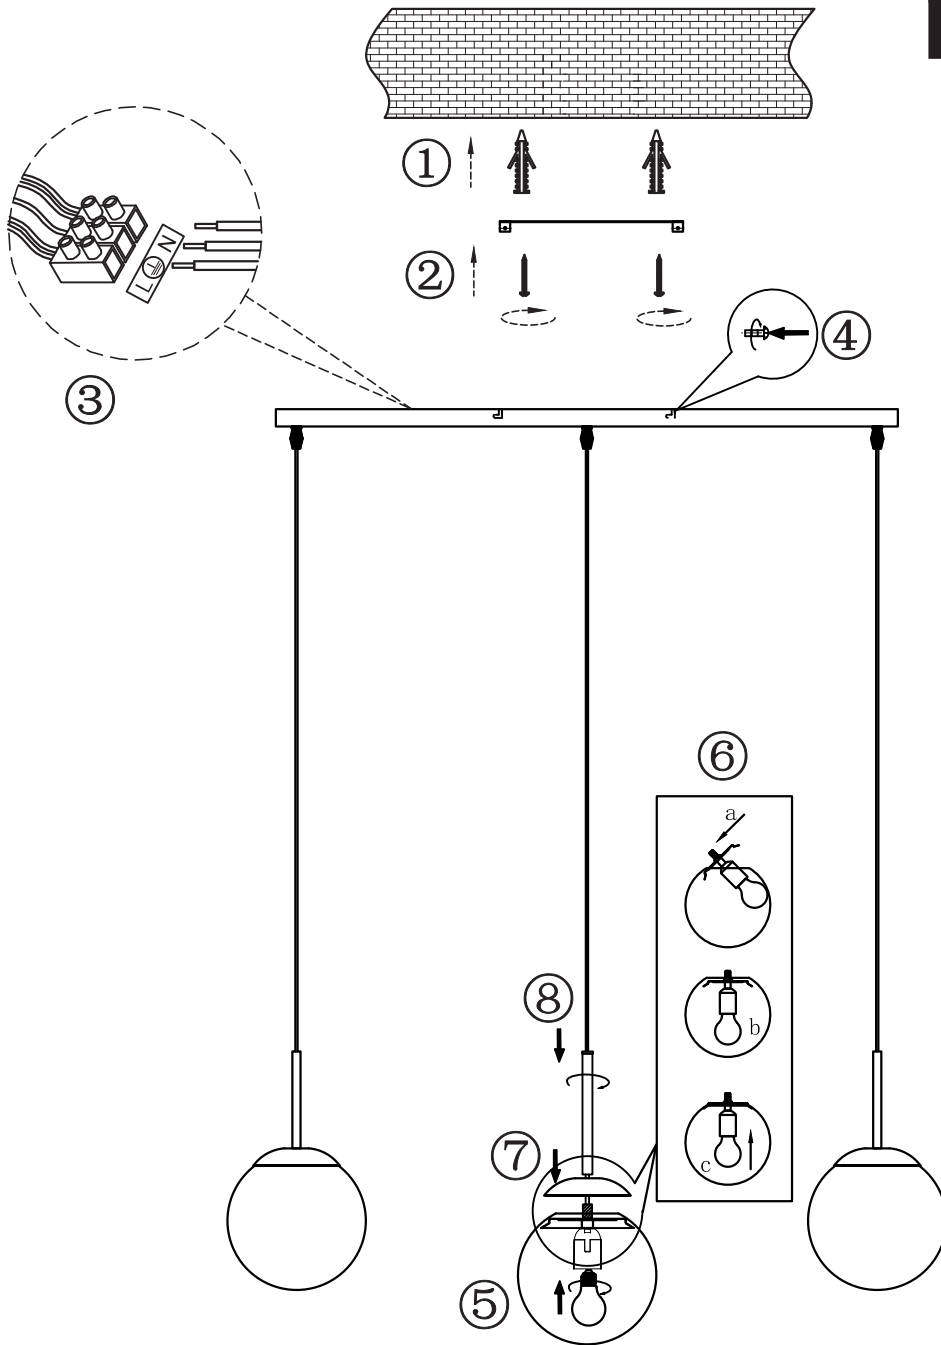

NOWA

A

B

3 × max 60W E27
230V~ 50Hz

C

30520301

GLOBO Handels GmbH
Gewerbestr. 3
A-9184 Sankt Peter
AUSTRIA
www.globo-lighting.com
office@globo-lighting.com