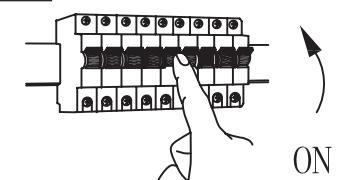

NOWA

A

B

3 × max 60W E27
230V~ 50Hz

C

30520301

GLOBO Handels GmbH
Gewerbestr. 3
A-9184 Sankt Peter
AUSTRIA
www.globo-lighting.com
office@globo-lighting.com