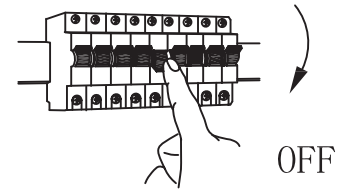

NOWA

A

B

3 × max 60W E27
230V~ 50Hz

C

30520301

GLOBO Handels GmbH
Gewerbestr. 3
A-9184 Sankt Peter
AUSTRIA
www.globo-lighting.com
office@globo-lighting.com