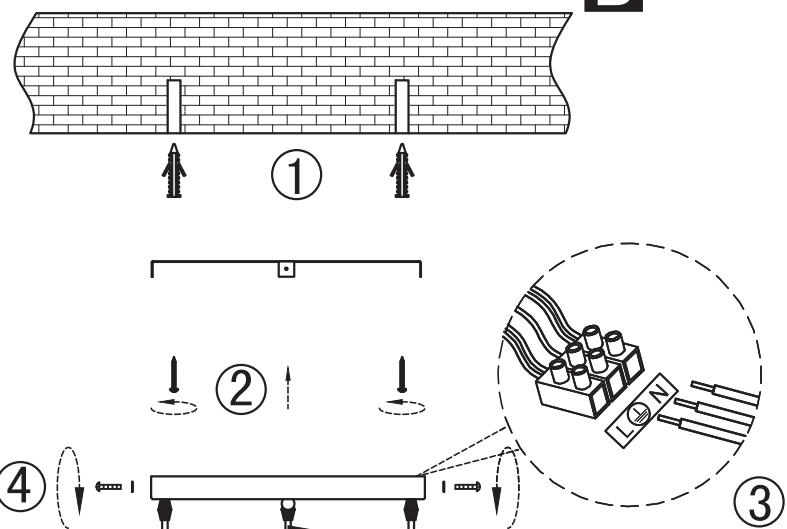

NOWA

A

B

3×max 60W E27
230V~ 50Hz

C

30529301

GLOBO Handels GmbH
Gewerbestr. 3
A-9184 Sankt Peter
AUSTRIA
www.globo-lighting.com
office@globo-lighting.com