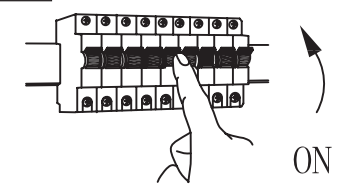

NOWA

A

B

3×max 60W E27
230V~ 50Hz

C

30529301

GLOBO Handels GmbH
Gewerbestr. 3
A-9184 Sankt Peter
AUSTRIA
www.globo-lighting.com
office@globo-lighting.com