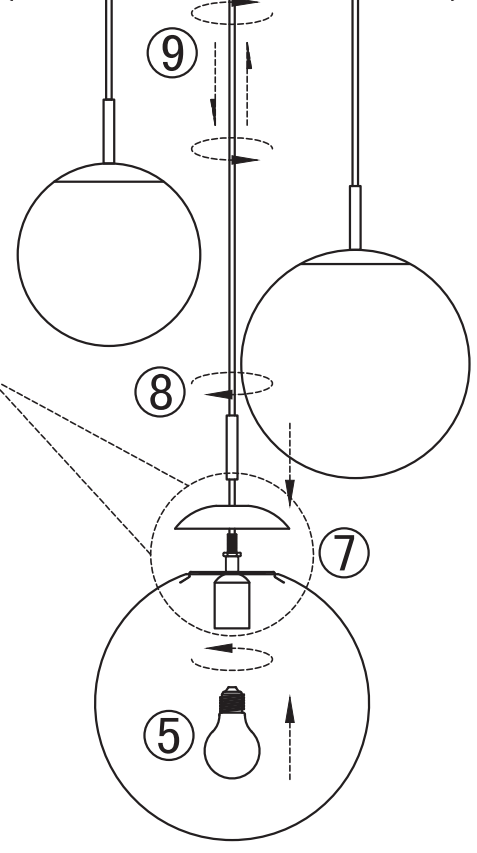

NOWA

A

B

3×max 60W E27
230V~ 50Hz

C

30529301

GLOBO Handels GmbH
Gewerbestr. 3
A-9184 Sankt Peter
AUSTRIA
www.globo-lighting.com
office@globo-lighting.com