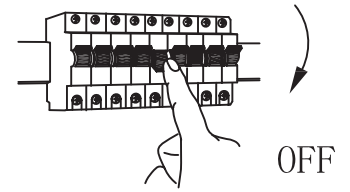

NOWA

A

B

3×max 60W E27
230V~ 50Hz

C

30529301

GLOBO Handels GmbH
Gewerbestr. 3
A-9184 Sankt Peter
AUSTRIA
www.globo-lighting.com
office@globo-lighting.com