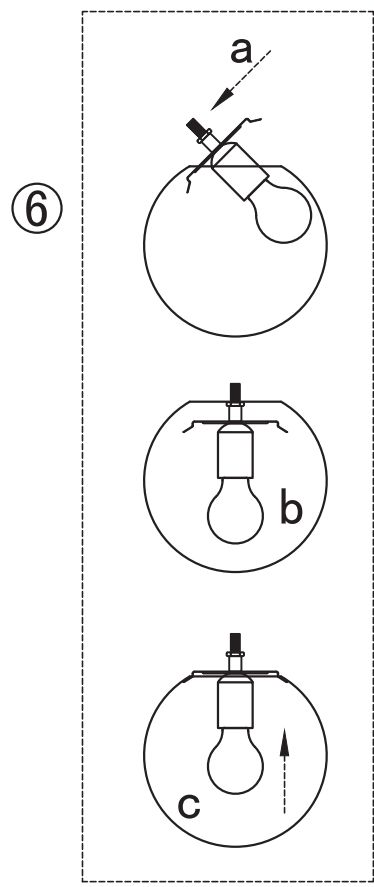

NOWA

A

B

3×max 60W E27
230V~ 50Hz

C

30529301

GLOBO Handels GmbH
Gewerbestr. 3
A-9184 Sankt Peter
AUSTRIA
www.globo-lighting.com
office@globo-lighting.com